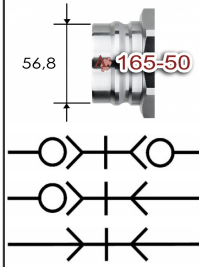

**T165#32B****RTC snelkoppeling type 046.50 messing****Toepassingen**

Gassen  
Koud water  
Koelwater, matrijs  
Thermische olie  
Hydrauliek  
Vloeistoffen

**rtc**  
COUPLING TECHNOLOGY

**Kenmerken**

conform US MIL C-51234  
Past o.a. op SnapTite H, IH en PH profiel  
Vakbekwaam geproduceerd  
Uitstekende prijs/kwaliteit verhouding  
Customising in eigen werkplaats  
Modulair  
Hoog debiet  
Robuust ontwerp  
U-seal, actieve afdichting in NBR

**Specificaties**

NW 50 mm = 2/1" = #32  
Temperatuur bereik: -20° tot +100°C (NBR)  
Werkdruk: 28/52 bar met/zonder klep  
Standaard afdichting: U-seal NBR  
Koppelingshuis: Messing  
Aansluitstuk: Messing  
Huls: Messing  
Klep: Messing  
Insteeknippel: Messing  
Afsluithuis: Messing  
Afsluithuis aansluitstuk: Messing  
Afsluithuis klep: Messing  
Optie: Ontkoppelingsbeveiliging (ME)  
Optie: Viton U-seal  
Optie: o-ring + PTFE back-up ring  
Optie: uitvoering in Staal, RVS 303, RVS 316

**afsluitkoppeling**

**artikelnummer**  
T165032IG32MP  
T165032IN32MP  
T165032AG32MP  
T165032AN32MP

**omschrijving**

RTC koppeling 046.50 messing G2/1BI  
RTC koppeling 046.50 messing NPT2/1BI  
RTC koppeling 046.50 messing R2/1BU  
RTC koppeling 046.50 messing NPT2/1BU