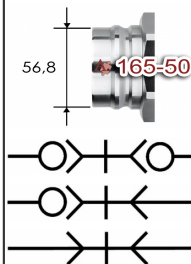

T165#32B**RTC snelkoppeling type 046.50 messing****Toepassingen**

Gassen
Koud water
Koelwater, matrijs
Thermische olie
Hydrauliek
Vloeistoffen

rtc
COUPLING TECHNOLOGY

**Kenmerken**

conform US MIL C-51234
Past o.a. op SnapTite H, IH en PH profiel
Vakbekwaam geproduceerd
Uitstekende prijs/kwaliteit verhouding
Customising in eigen werkplaats
Modulair
Hoog debiet
Robuust ontwerp
U-seal, actieve afdichting in NBR

Specificaties

NW 50 mm = 2/1" = #32
Temperatuur bereik: -20° tot +100°C (NBR)
Werkdruk: 28/52 bar met/zonder klep
Standaard afdichting: U-seal NBR
Koppelingshuis: Messing
Aansluitstuk: Messing
Huls: Messing
Klep: Messing
Insteeknippel: Messing
Afsluitnippel huis: Messing
Afsluitnippel aansluitstuk: Messing
Afsluitnippel klep: Messing
Optie: Ontkoppelingsbeveiliging (ME)
Optie: Viton U-seal
Optie: o-ring + PTFE back-up ring
Optie: uitvoering in Staal, RVS 303, RVS 316

omschrijving

RTC afsluitnippel 046.50 messing G2/1BI
RTC afsluitnippel 046.50 messing NPT2/1BI
RTC afsluitnippel 046.50 messing R2/1BU
RTC afsluitnippel 046.50 messing NPT2/1BU

doorgangsnippel

artikelnummer
T165132IG32M
T165132IN32M
T165132AG32M
T165132AN32M

omschrijving

RTC insteeknippel 046.50 messing G2/1BI
RTC insteeknippel 046.50 messing NPT2/1BI
RTC insteeknippel 046.50 messing R2/1BU
RTC insteeknippel 046.50 messing NPT2/1BU

toebehoren en opties

artikelnummer
T165X32MEM