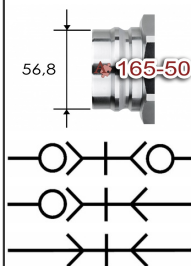

T165#32B**RTC snelkoppeling type 046.50 messing****Toepassingen**

Gassen
Koud water
Koelwater, matrijs
Thermische olie
Hydrauliek
Vloeistoffen

rtc
COUPLING TECHNOLOGY

**Kenmerken**

conform US MIL C-51234
Past o.a. op SnapTite H, IH en PH profiel
Vakbekwaam geproduceerd
Uitstekende prijs/kwaliteit verhouding
Customising in eigen werkplaats
Modulair
Hoog debiet
Robuust ontwerp
U-seal, actieve afdichting in NBR

Specificaties

NW 50 mm = 2/1" = #32
Temperatuur bereik: -20° tot +100°C (NBR)
Werkdruk: 28/52 bar met/zonder klep
Standaard afdichting: U-seal NBR
Koppelingshuis: Messing
Aansluitstuk: Messing
Huls: Messing
Klep: Messing
Insteeknippel: Messing
Afsluitnippel huis: Messing
Afsluitnippel aansluitstuk: Messing
Afsluitnippel klep: Messing
Optie: Ontkoppelingsbeveiliging (ME)
Optie: Viton U-seal
Optie: o-ring + PTFE back-up ring
Optie: uitvoering in Staal, RVS 303, RVS 316

afsluitkoppeling

artikelnummer
T165032IG32MP
T165032IN32MP
T165032AG32MP
T165032AN32MP

omschrijving

RTC koppeling 046.50 messing G2/1BI
RTC koppeling 046.50 messing NPT2/1BI
RTC koppeling 046.50 messing R2/1BU
RTC koppeling 046.50 messing NPT2/1BU

omschrijving

RTC insteeknippel 046.50 messing G2/1BI
RTC insteeknippel 046.50 messing NPT2/1BI
RTC insteeknippel 046.50 messing R2/1BU
RTC insteeknippel 046.50 messing NPT2/1BU

toebehoren en opties

artikelnummer
T165X32MEM