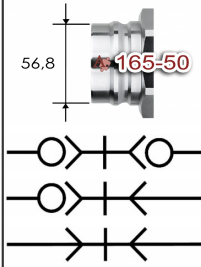

T165#32S3**RTC snelkoppeling type 046.50 RVS303****Toepassingen**

Gassen
 Reiniging
 Koud water
 Koelwater, matrijs
 Thermische olie
 Hydrauliek
 Vloeistoffen

rtc
 COUPLING TECHNOLOGY

**Kenmerken**

conform US MIL C-51234
 Past o.a. op SnapTite H, IH en PH profiel
 Vakbekwaam geproduceerd
 Uitstekende prijs/kwaliteit verhouding
 Customising in eigen werkplaats
 Modulair
 Hoog debiet
 Robuust ontwerp
 o-ring + PTFE back-up ring

Specificaties

NW 50 mm = 2/1" = #32
 Temperatuur bereik: -20° tot +100°C (NBR)
 Werkdruk: 34/69 bar met/zonder klep
 Standaard afdichting: NBR o-ring + PTFE back-up ring
 Koppelingshuis: RVS303
 Aansluitstuk: RVS303
 Huls: RVS303
 Klep: RVS303
 Insteeknippel: RVS303
 Afsluithuis: RVS303
 Afsluithuis aansluitstuk: RVS303
 Afsluithuis klep: RVS303
 Optie: Ontkoppelingsbeveiliging (ME)
 Optie: o-ring in Viton of EPDM
 Optie: NBR of Viton U-seal
 Optie: uitvoering in Messing, Staal, RVS 316

afsluitkoppeling**artikelnummer**

T165032IG32R3P
 T165032IN32R3P
 T165032AG32R3P
 T165032AN32R3P

omschrijving

RTC koppeling 046.50 RVS303 G2/1BI
 RTC koppeling 046.50 RVS303 NPT2/1BI
 RTC koppeling 046.50 RVS303 R2/1BU
 RTC koppeling 046.50 RVS303 NPT2/1BU

omschrijving

RTC afsluithuis 046.50 RVS303 G2/1BI
 RTC afsluithuis 046.50 RVS303 NPT2/1BI
 RTC afsluithuis 046.50 RVS303 R2/1BU
 RTC afsluithuis 046.50 RVS303 NPT2/1BU

doorgangsnippel**artikelnummer**

T165132IG32R3
 T165132IN32R3
 T165132AG32R3
 T165132AN32R3