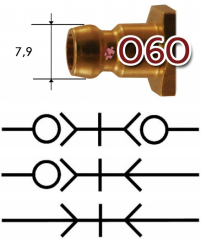

TH090.06**RTC snelkoppeling type 090.06****Toepassingen**

Koud water
Koelwater, matrijs
Thermische olie
Vloeistoffen

rtc
COUPLING TECHNOLOGY

**Kenmerken**

Uitwisselbaar met o.a. HASCO, Duits profiel
Koppeling aan de machinezijde
Steeknippel aan de matrijszijde
Koppeling met of zonder klep
Steeknippel met of zonder klep

Specificaties

Toepassing: Matrijskoppeling
Media: warm/koud water, olie, LD stoom
Temperatuur -10° tot 180°C
Werkdruk: 10 bar
Materiaal koppelingshuis: Messing
Materiaal huls: Messing vernikkeld (zonder klep)
Materiaal huls: Messing (met klep)
Materiaal afdichting: FPM (standaard)
Materiaal kogels en veer: RVS
Materiaal steeknippel: Messing
Buitendraad PTFE gecoat
Optie: Ontkoppelingsbeveiliging (S)
Optie: RVS

AFSLUITKOPPELING slangpilaar

artikelnummer
THCSK06006
THCSK06009
THCSK06013
THCSK060FG10

omschrijving
RTC afsluitkoppeling 090.06 recht SL06MM
RTC afsluitkoppeling 090.06 recht SL09MM
RTC afsluitkoppeling 090.06 recht SL13MM
RTC afsluitkoppeling 090.06 recht PL10MM

AFSLUITKOPPELING slang 45°

artikelnummer
THCSK0600645
THCSK0600945
THCSK060FG1045

omschrijving
RTC afsluitkoppeling 090.06 45° SL06MM
RTC afsluitkoppeling 090.06 45° SL09MM
RTC afsluitkoppeling 090.06 45° PL10MM