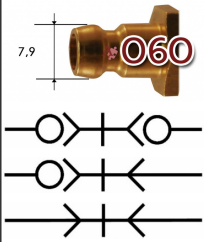

TH090.06**RTC snelkoppeling type 090.06****Toepassingen**

Koud water
Koelwater, matrijs
Thermische olie
Vloeistoffen

rtc
COUPLING TECHNOLOGY

**Kenmerken**

Uitwisselbaar met o.a. HASCO, Duits profiel
Koppeling aan de machinezijde
Steeknippel aan de matrijszijde
Koppeling met of zonder klep
Steeknippel met of zonder klep

Specificaties

Toepassing: Matrijskoppeling
Media: warm/koud water, olie, LD stoom
Temperatuur -10° tot 180°C
Werkdruk: 10 bar
Materiaal koppelingshuis: Messing
Materiaal huls: Messing vernikkeld (zonder klep)
Materiaal huls: Messing (met klep)
Materiaal afdichting: FPM (standaard)
Materiaal kogels en veer: RVS
Materiaal steeknippel: Messing
Buitendraad PTFE gecoat
Optie: Ontkoppelingsbeveiliging (S)
Optie: RVS

AFSLUITKOPPELING slangpilaar

artikelnummer
THCSK06006
THCSK06009
THCSK06013
THCSK060FG10

omschrijving
RTC afsluitkoppeling 090.06 recht SL06MM
RTC afsluitkoppeling 090.06 recht SL09MM
RTC afsluitkoppeling 090.06 recht SL13MM
RTC afsluitkoppeling 090.06 recht PL10MM

AFSLUITKOPPELING slang 45°

artikelnummer
THCSK0600645
THCSK0600945
THCSK060FG1045

omschrijving
RTC afsluitkoppeling 090.06 45° SL06MM
RTC afsluitkoppeling 090.06 45° SL09MM
RTC afsluitkoppeling 090.06 45° PL10MM