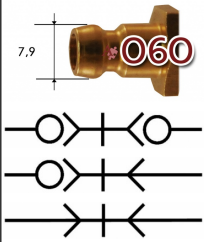

**TH090.06****RTC snelkoppeling type 090.06****Toepassingen**

Koud water  
Koelwater, matrijs  
Thermische olie  
Vloeistoffen

**rtc**  
COUPLING TECHNOLOGY

**Kenmerken**

Uitwisselbaar met o.a. HASCO, Duits profiel  
Koppeling aan de machinezijde  
Steeknippel aan de matrijszijde  
Koppeling met of zonder klep  
Steeknippel met of zonder klep

**Specificaties**

Toepassing: Matrijskoppeling  
Media: warm/koud water, olie, LD stoom  
Temperatuur -10° tot 180°C  
Werkdruk: 10 bar  
Materiaal koppelingshuis: Messing  
Materiaal huls: Messing vernikkeld (zonder klep)  
Materiaal huls: Messing (met klep)  
Materiaal afdichting: FPM (standaard)  
Materiaal kogels en veer: RVS  
Materiaal steeknippel: Messing  
Buitendraad PTFE gecoat  
Optie: Ontkoppelingsbeveiliging (S)  
Optie: RVS

**AFSLUITKOPPELING slangpilaar**

**artikelnummer**  
THCSK06006  
THCSK06009  
THCSK06013  
THCSK060FG10

**omschrijving**  
RTC afsluitkoppeling 090.06 recht SL06MM  
RTC afsluitkoppeling 090.06 recht SL09MM  
RTC afsluitkoppeling 090.06 recht SL13MM  
RTC afsluitkoppeling 090.06 recht PL10MM

**AFSLUITKOPPELING slang 45°**

**artikelnummer**  
THCSK0600645  
THCSK0600945  
THCSK060FG1045

**omschrijving**  
RTC afsluitkoppeling 090.06 45° SL06MM  
RTC afsluitkoppeling 090.06 45° SL09MM  
RTC afsluitkoppeling 090.06 45° PL10MM