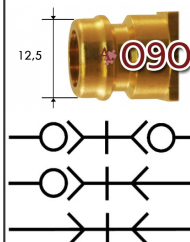

TH090.09**RTC snelkoppeling type 090.09****Toepassingen**

Koud water
 Koelwater, matrijs
 Thermische olie
 Vloeistoffen

**Kenmerken**

Uitwisselbaar met o.a. HASCO, Duits profiel
 Koppeling aan de machinezijde
 Steeknippel aan de matrijszijde
 Koppeling met of zonder klep
 Steeknippel met of zonder klep

Specificaties

Toepassing: Matrijskoppeling
 Media: warm/koud water, olie, LD stoom
 Temperatuur -10° tot 180°C
 Werkdruk: 15 bar
 Materiaal koppelingshuis: Messing
 Materiaal huls: Messing vernikkeld (zonder klep)
 Materiaal huls: Messing (met klep)
 Materiaal afdichting: FPM (standaard)
 Materiaal kogels en veer: RVS
 Materiaal steeknippel: Messing
 Optie: Buitendraad PTFE gecoat
 Optie: Ontkoppelingsbeveiliging (S)
 Optie: RVS

AFSLUITKOPPELING slangpilaar**artikelnummer**

THCSK09009
 THCSK09010
 THCSK09013
 THCSK090FG10
 THCSK090FG13

omschrijving

RTC afsluitkoppeling 090.09 recht SL09MM
 RTC afsluitkoppeling 090.09 recht SL10MM
 RTC afsluitkoppeling 090.09 recht SL13MM
 RTC afsluitkoppeling 090.09 recht PL10MM
 RTC afsluitkoppeling 090.09 recht PL13MM

AFSLUITKOPPELING slangpilaar 45°**artikelnummer**

THCSK0900945
 THCSK090105
 THCSK090135
 THCSK090FG105
 THCSK090FG135

omschrijving

RTC afsluitkoppeling 090.09 45° SL09MM
 RTC afsluitkoppeling 090.09 45° SL10MM
 RTC afsluitkoppeling 090.09 45° SL13MM
 RTC afsluitkoppeling 090.09 45° PL10MM
 RTC afsluitkoppeling 090.09 45° PL13MM