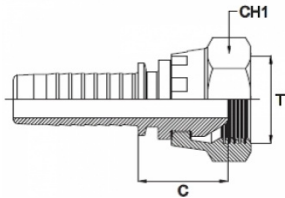

DKR-RVS**DKR Slangpilaar Recht Wartel Bolconus****Toepassingen****Kenmerken****Specificaties**

Conform ISO 12151 - SAE J 516
 BSP wartelende binnendraad
 60° Bolconus
 Materiaal: RVS316L

Slangpilaar 1/8" (3,2 mm)

artikelnummer
 20AST1803WESBC
 20AST1403WESBC

omschrijving
 Opschroefslangpilaar 3mm x 1/8"BSP wartel 60°BC RVS316
 Opschroefslangpilaar 3mm x 1/4"BSP wartel 60°BC RVS316

Slangpilaar 3/16" (4,8 mm)

artikelnummer
 20AST1805WESBC
 20AST1405WESBC
 20AST3805WESBC

omschrijving
 Opschroefslangpilaar 5mm x 1/8"BSP wartel 60°BC RVS316
 Opschroefslangpilaar 5mm x 1/4"BSP wartel 60°BC RVS316
 Opschroefslangpilaar 5mm x 3/8"BSP wartel 60°BC RVS316

Slangpilaar 1/4" (6,4 mm)