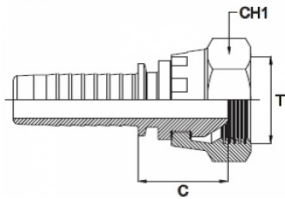

DKR-RVS**DKR Slangpilaar Recht Wartel Bolconus****Toepassingen****Kenmerken****Specificaties**

Conform ISO 12151 - SAE J 516
 BSP wartelende binnendraad
 60° Bolconus
 Materiaal: RVS316L

Slangpilaar 1/8" (3,2 mm)

artikelnummer
 20AST1803WESBC
 20AST1403WESBC

omschrijving
 Opschroefslangpilaar 3mm x 1/8"BSP wartel 60°BC RVS316
 Opschroefslangpilaar 3mm x 1/4"BSP wartel 60°BC RVS316

Slangpilaar 3/16" (4,8 mm)

artikelnummer
 20AST1805WESBC
 20AST1405WESBC
 20AST3805WESBC

omschrijving
 Opschroefslangpilaar 5mm x 1/8"BSP wartel 60°BC RVS316
 Opschroefslangpilaar 5mm x 1/4"BSP wartel 60°BC RVS316
 Opschroefslangpilaar 5mm x 3/8"BSP wartel 60°BC RVS316

Slangpilaar 1/4" (6,4 mm)