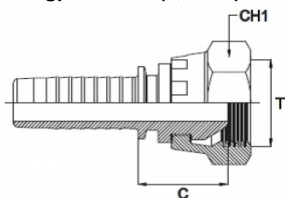

Slangpilaar 3/8" (9,5 mm)

artikelnummer
20AST1409WESBC
20AST3809WESBC
20AST1209WESBC
20AST3409WESBC

omschrijving
Opschroefslangpilaar 9,5mm x 1/4"BSP wartel 60°BC RVS316
Opschroefslangpilaar 9,5mm x 3/8"BSP wartel 60°BC RVS316
Opschroefslangpilaar 9,5mm x 1/2"BSP wartel 60°BC RVS316
Opschroefslangpilaar 9,5mm x 3/4"BSP wartel 60°BC RVS316