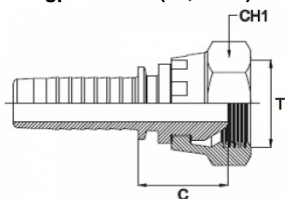

Slangpilaar 1/2" (12,7 mm)

artikelnummer
20AST3813WESBC
20AST1213WESBC
20AST5813WESBC
20AST3413WESBC

omschrijving
Opschroefslangpilaar 13mm x 3/8"BSP wartel 60°BC RVS316
Opschroefslangpilaar 13mm x 1/2"BSP wartel 60°BC RVS316
Opschroefslangpilaar 13mm x 5/8"BSP wartel 60°BC RVS316
Opschroefslangpilaar 13mm x 3/4"BSP wartel 60°BC RVS316