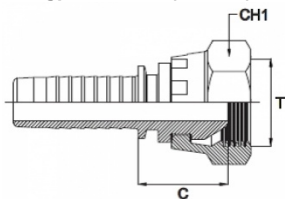

**DKR-RVS****DKR Slangpilaar Recht Wartel Bolconus****Toepassingen****Kenmerken****Specificaties**

Conform ISO 12151 - SAE J 516  
 BSP wartelende binnendraad  
 60° Bolconus  
 Materiaal: RVS316L

**Slangpilaar 1/8" (3,2 mm)**

**artikelnummer**  
 20AST1803WESBC  
 20AST1403WESBC

**omschrijving**  
 Opschroefslangpilaar 3mm x 1/8"BSP wartel 60°BC RVS316  
 Opschroefslangpilaar 3mm x 1/4"BSP wartel 60°BC RVS316

**Slangpilaar 3/16" (4,8 mm)**