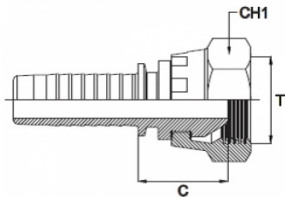

DKR-RVS**DKR Slangpilaar Recht Wartel Bolconus****Toepassingen****Kenmerken****Specificaties**

Conform ISO 12151 - SAE J 516
 BSP wartelende binnendraad
 60° Bolconus
 Materiaal: RVS316L

Slangpilaar 1/8" (3,2 mm)

artikelnummer
 20AST1803WESBC
 20AST1403WESBC

omschrijving
 Opschroefslangpilaar 3mm x 1/8"BSP wartel 60°BC RVS316
 Opschroefslangpilaar 3mm x 1/4"BSP wartel 60°BC RVS316

Slangpilaar 3/16" (4,8 mm)

artikelnummer
 20AST1805WESBC
 20AST1405WESBC
 20AST3805WESBC

omschrijving
 Opschroefslangpilaar 5mm x 1/8"BSP wartel 60°BC RVS316
 Opschroefslangpilaar 5mm x 1/4"BSP wartel 60°BC RVS316
 Opschroefslangpilaar 5mm x 3/8"BSP wartel 60°BC RVS316

Slangpilaar 1/4" (6,4 mm)