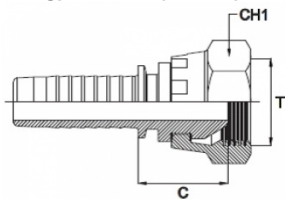

Slangpilaar 1/4" (6,4 mm)

artikelnummer
20AST1806WESBC
20AST1406WESBC
20AST3806WESBC
20AST1206WESBC

omschrijving
Opschroefslangpilaar 6mm x 1/8"BSP wartel 60°BC RVS316
Opschroefslangpilaar 6mm x 1/4"BSP wartel 60°BC RVS316
Opschroefslangpilaar 6mm x 3/8"BSP wartel 60°BC RVS316
Opschroefslangpilaar 6mm x 1/2"BSP wartel 60°BC RVS316