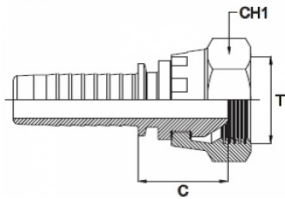

**DKR-RVS****DKR Slangpilaar Recht Wartel Bolconus****Toepassingen****Kenmerken****Specificaties**

Conform ISO 12151 - SAE J 516  
 BSP wartelende binnendraad  
 60° Bolconus  
 Materiaal: RVS316L

**Slangpilaar 1/8" (3,2 mm)**