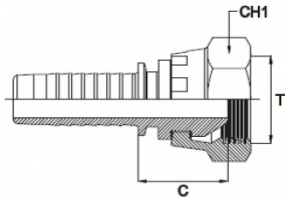

Slangpilaar 5/16" (7,9 mm)

artikelnummer
20AST1408WESBC
20AST3808WESBC
20AST1208WESBC

omschrijving
Opschroefslangpilaar 8mm x 1/4"BSP wartel 60°BC RVS316
Opschroefslangpilaar 8mm x 3/8"BSP wartel 60°BC RVS316
Opschroefslangpilaar 8mm x 1/2"BSP wartel 60°BC RVS316