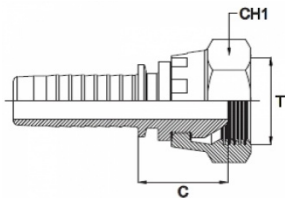

Slangpilaar 3/8" (9,5 mm)

artikelnummer
20AST1409WESBC
20AST3809WESBC
20AST1209WESBC
20AST3409WESBC

omschrijving
Opschroefslangpilaar 9,5mm x 1/4"BSP wartel 60°BC RVS316
Opschroefslangpilaar 9,5mm x 3/8"BSP wartel 60°BC RVS316
Opschroefslangpilaar 9,5mm x 1/2"BSP wartel 60°BC RVS316
Opschroefslangpilaar 9,5mm x 3/4"BSP wartel 60°BC RVS316