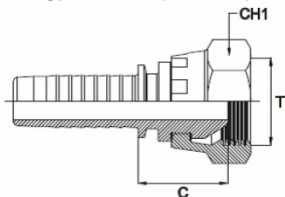

Slangpilaar 1/2" (12,7 mm)

artikelnummer
20AST3813WESBC
20AST1213WESBC
20AST5813WESBC
20AST3413WESBC

omschrijving
Opschroefslangpilaar 13mm x 3/8"BSP wartel 60°BC RVS316
Opschroefslangpilaar 13mm x 1/2"BSP wartel 60°BC RVS316
Opschroefslangpilaar 13mm x 5/8"BSP wartel 60°BC RVS316
Opschroefslangpilaar 13mm x 3/4"BSP wartel 60°BC RVS316