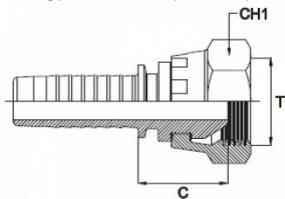

Slangpilaar 5/16" (7,9 mm)

artikelnummer
20AST1408WESBC
20AST3808WESBC
20AST1208WESBC

omschrijving
Opschroefslangpilaar 8mm x 1/4"BSP wartel 60°BC RVS316
Opschroefslangpilaar 8mm x 3/8"BSP wartel 60°BC RVS316
Opschroefslangpilaar 8mm x 1/2"BSP wartel 60°BC RVS316