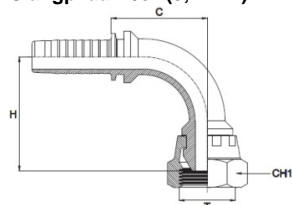

DKR90°-RVS**DKR Slangpilaar Haaks Wartel Bolconus****Toepassingen****Kenmerken****Specificaties**

Conform ISO 12151 - SAE J 516
 BSP wartelende binnendraad haaks
 60° Bolconus
 Materiaal: RVS316Ti / 1.4571
 DKR 90°

Slangpilaar 1/8" (3,2 mm)**artikelnummer**

20AST1803WESB9
 20AST1403WESB9

omschrijving

Opschroefslangpilaar 3mm x 1/8" BSP wartel 60° BC RVS316 90°
 Opschroefslangpilaar 3mm x 1/4" BSP wartel 60° BC RVS316 90°