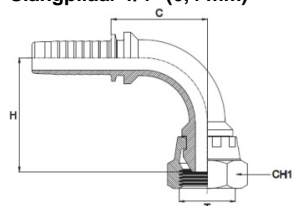

Slangpilaar 1/4" (6,4 mm)

artikelnummer

20AST1806WESB9
20AST1406WESB9
20AST3806WESB9

omschrijving

Opschroefslangpilaar 6mm x 1/8" BSP wartel 60° BC RVS316 90°
Opschroefslangpilaar 6mm x 1/4" BSP wartel 60° BC RVS316 90°
Opschroefslangpilaar 6mm x 3/8" BSP wartel 60° BC RVS316 90°