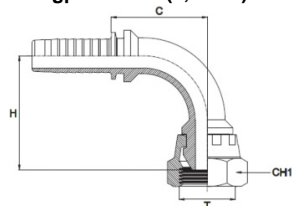

Slangpilaar 3/8" (9,5 mm)

artikelnummer

20AST1409WESB9
20AST3809WESB9
20AST1209WESB9

omschrijving

Opschroefslangpilaar 9,5mm x 1/4" BSP wartel 60° BC RVS316 90°
Opschroefslangpilaar 9,5mm x 3/8" BSP wartel 60° BC RVS316 90°
Opschroefslangpilaar 9,5mm x 1/2" BSP wartel 60° BC RVS316 90°