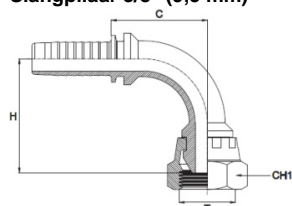

Slangpilaar 3/8" (9,5 mm)

artikelnummer

20AST1409WESB9
20AST3809WESB9
20AST1209WESB9

omschrijving

Opschroefslangpilaar 9,5mm x 1/4" BSP wartel 60° BC RVS316 90°
Opschroefslangpilaar 9,5mm x 3/8" BSP wartel 60° BC RVS316 90°
Opschroefslangpilaar 9,5mm x 1/2" BSP wartel 60° BC RVS316 90°