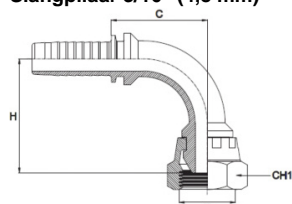

DKR90°-RVS**DKR Slangpilaar Haaks Wartel Bolconus****Toepassingen****Kenmerken****Specificaties**

Conform ISO 12151 - SAE J 516
 BSP wartelende binnendraad haaks
 60° Bolconus
 Materiaal: RVS316Ti / 1.4571
 DKR 90°

Slangpilaar 1/8" (3,2 mm)**artikelnummer**

20AST1803WESB9
 20AST1403WESB9

omschrijving

Opschroefslangpilaar 3mm x 1/8" BSP wartel 60° BC RVS316 90°
 Opschroefslangpilaar 3mm x 1/4" BSP wartel 60° BC RVS316 90°

Slangpilaar 3/16" (4,8 mm)**artikelnummer**

20AST1805WESB9
 20AST1405WESB9

omschrijving

Opschroefslangpilaar 5mm x 1/8" BSP wartel 60° BC RVS316 90°
 Opschroefslangpilaar 5mm x 1/4" BSP wartel 60° BC RVS316 90°