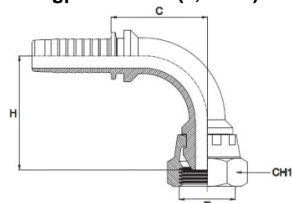

DKR90°-RVS**DKR Slangpilaar Haaks Wartel Bolconus****Toepassingen****Kenmerken****Specificaties**

Conform ISO 12151 - SAE J 516
 BSP wartelende binnendraad haaks
 60° Bolconus
 Materiaal: RVS316Ti / 1.4571
 DKR 90°

Slangpilaar 1/8" (3,2 mm)**artikelnummer**

20AST1803WESB9
 20AST1403WESB9

omschrijving

Opschroefslangpilaar 3mm x 1/8" BSP wartel 60° BC RVS316 90°
 Opschroefslangpilaar 3mm x 1/4" BSP wartel 60° BC RVS316 90°

Slangpilaar 3/16" (4,8 mm)**artikelnummer**

20AST1805WESB9
 20AST1405WESB9

omschrijving

Opschroefslangpilaar 5mm x 1/8" BSP wartel 60° BC RVS316 90°
 Opschroefslangpilaar 5mm x 1/4" BSP wartel 60° BC RVS316 90°