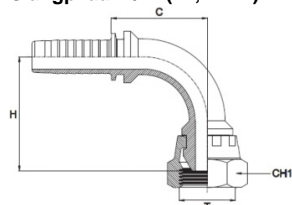

Slangpilaar 1/2" (12,7 mm)

artikelnummer

20AST1213WESB9
20AST5813WESB9
20AST3413WESB9

omschrijving

Opschroefslangpilaar 13mm x 1/2" BSP wartel 60° BC RVS316 90°
Opschroefslangpilaar 13mm x 5/8" BSP wartel 60° BC RVS316 90°
Opschroefslangpilaar 13mm x 3/4" BSP wartel 60° BC RVS316 90°