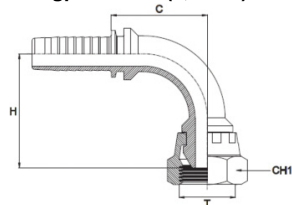

DKR90°-RVS**DKR Slangpilaar Haaks Wartel Bolconus****Toepassingen****Kenmerken****Specificaties**

Conform ISO 12151 - SAE J 516
 BSP wartelende binnendraad haaks
 60° Bolconus
 Materiaal: RVS316Ti / 1.4571
 DKR 90°

Slangpilaar 1/8" (3,2 mm)**artikelnummer**

20AST1803WESB9
 20AST1403WESB9

omschrijving

Opschroefslangpilaar 3mm x 1/8" BSP wartel 60° BC RVS316 90°
 Opschroefslangpilaar 3mm x 1/4" BSP wartel 60° BC RVS316 90°

Slangpilaar 3/16" (4,8 mm)**artikelnummer**

20AST1805WESB9
 20AST1405WESB9

omschrijving

Opschroefslangpilaar 5mm x 1/8" BSP wartel 60° BC RVS316 90°
 Opschroefslangpilaar 5mm x 1/4" BSP wartel 60° BC RVS316 90°