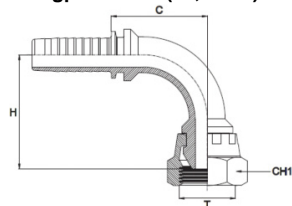

Slangpilaar 1/2" (12,7 mm)

artikelnummer

20AST1213WESB9
20AST5813WESB9
20AST3413WESB9

omschrijving

Opschroefslangpilaar 13mm x 1/2" BSP wartel 60° BC RVS316 90°
Opschroefslangpilaar 13mm x 5/8" BSP wartel 60° BC RVS316 90°
Opschroefslangpilaar 13mm x 3/4" BSP wartel 60° BC RVS316 90°