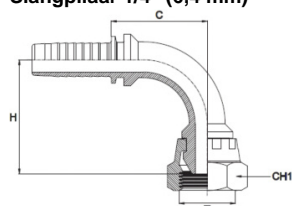

DKR90°-RVS**DKR Slangpilaar Haaks Wartel Bolconus****Toepassingen****Kenmerken****Specificaties**

Conform ISO 12151 - SAE J 516
 BSP wartelende binnendraad haaks
 60° Bolconus
 Materiaal: RVS316Ti / 1.4571
 DKR 90°

Slangpilaar 1/8" (3,2 mm)**artikelnummer**

20AST1803WESB9
 20AST1403WESB9

omschrijving

Opschroefslangpilaar 3mm x 1/8" BSP wartel 60° BC RVS316 90°
 Opschroefslangpilaar 3mm x 1/4" BSP wartel 60° BC RVS316 90°

Slangpilaar 3/16" (4,8 mm)**artikelnummer**

20AST1805WESB9
 20AST1405WESB9

omschrijving

Opschroefslangpilaar 5mm x 1/8" BSP wartel 60° BC RVS316 90°
 Opschroefslangpilaar 5mm x 1/4" BSP wartel 60° BC RVS316 90°

Slangpilaar 1/4" (6,4 mm)**artikelnummer**

20AST1806WESB9
 20AST1406WESB9
 20AST3806WESB9

omschrijving

Opschroefslangpilaar 6mm x 1/8" BSP wartel 60° BC RVS316 90°
 Opschroefslangpilaar 6mm x 1/4" BSP wartel 60° BC RVS316 90°
 Opschroefslangpilaar 6mm x 3/8" BSP wartel 60° BC RVS316 90°