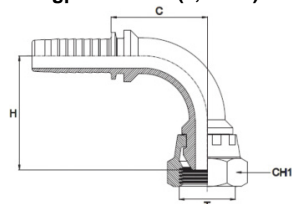

Slangpilaar 5/16" (7,9 mm)

artikelnummer

20AST1408WESB9
20AST3808WESB9
20AST1208WESB9

omschrijving

Opschroefslangpilaar 8mm x 1/4" BSP wartel 60° BC RVS316 90°
Opschroefslangpilaar 8mm x 3/8" BSP wartel 60° BC RVS316 90°
Opschroefslangpilaar 8mm x 1/2" BSP wartel 60° BC RVS316 90°