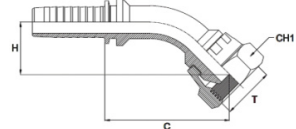

Slangpilaar 1" (25,4 mm)

artikelnummer
20AST1025WESB4
20AST11425WEB4

omschrijving
Opschroefslangpilaar 25mm x 1" BSP wartel 60° BC RVS316 90°
Opschroefslangpilaar 25mm x 1 1/4" BSP wartel 60° BC RVS316 90°