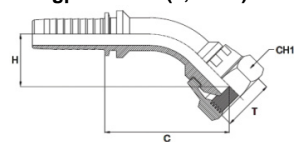

**DKR45°-RVS****DKR Slangpilaar 45° Wartel Bolconus****Toepassingen****Kenmerken****Specificaties**

Conform ISO 12151 - SAE J 516  
 BSP wartelende binnendraad 45°  
 60° Bolconus  
 Materiaal: RVS316Ti / 1.4571  
 DKR 45°

**Slangpilaar 1/8" (3,2 mm)**

**artikelnummer**  
 20AST1803WESB4  
 20AST1403WESB4

**omschrijving**  
 Opschroefslangpilaar 3mm x 1/8" BSP wartel 60° BC RVS316 90°  
 Opschroefslangpilaar 3mm x 1/4" BSP wartel 60° BC RVS316 90°

**Slangpilaar 3/16" (4,8 mm)**

**artikelnummer**  
 20AST1805WESB4  
 20AST1405WESB4

**omschrijving**  
 Opschroefslangpilaar 5mm x 1/8" BSP wartel 60° BC RVS316 90°  
 Opschroefslangpilaar 5mm x 1/4" BSP wartel 60° BC RVS316 90°