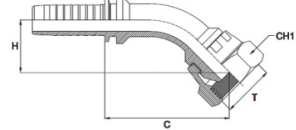

Slangpilaar 3/16" (4,8 mm)

artikelnummer
20AST1805WESB4
20AST1405WESB4

omschrijving
Opschroefslangpilaar 5mm x 1/8" BSP wartel 60° BC RVS316 90°
Opschroefslangpilaar 5mm x 1/4" BSP wartel 60° BC RVS316 90°