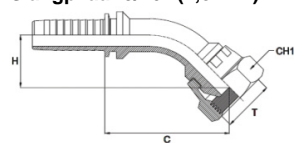

**DKR45°-RVS****DKR Slangpilaar 45° Wartel Bolconus****Toepassingen****Kenmerken****Specificaties**

Conform ISO 12151 - SAE J 516  
 BSP wartelende binnendraad 45°  
 60° Bolconus  
 Materiaal: RVS316Ti / 1.4571  
 DKR 45°

**Slangpilaar 1/8" (3,2 mm)**

**artikelnummer**  
 20AST1803WESB4  
 20AST1403WESB4

**omschrijving**  
 Opschroefslangpilaar 3mm x 1/8" BSP wartel 60° BC RVS316 90°  
 Opschroefslangpilaar 3mm x 1/4" BSP wartel 60° BC RVS316 90°

**Slangpilaar 3/16" (4,8 mm)**

**artikelnummer**  
 20AST1805WESB4  
 20AST1405WESB4

**omschrijving**  
 Opschroefslangpilaar 5mm x 1/8" BSP wartel 60° BC RVS316 90°  
 Opschroefslangpilaar 5mm x 1/4" BSP wartel 60° BC RVS316 90°