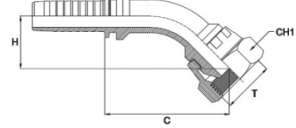

DKR45°-RVS**DKR Slangpilaar 45° Wartel Bolconus****Toepassingen****Kenmerken****Specificaties**

Conform ISO 12151 - SAE J 516
 BSP wartelende binnendraad 45°
 60° Bolconus
 Materiaal: RVS316Ti / 1.4571
 DKR 45°

Slangpilaar 1/8" (3,2 mm)

artikelnummer
 20AST1803WESB4
 20AST1403WESB4

omschrijving
 Opschroefslangpilaar 3mm x 1/8" BSP wartel 60° BC RVS316 90°
 Opschroefslangpilaar 3mm x 1/4" BSP wartel 60° BC RVS316 90°

Slangpilaar 3/16" (4,8 mm)

artikelnummer
 20AST1805WESB4
 20AST1405WESB4

omschrijving
 Opschroefslangpilaar 5mm x 1/8" BSP wartel 60° BC RVS316 90°
 Opschroefslangpilaar 5mm x 1/4" BSP wartel 60° BC RVS316 90°