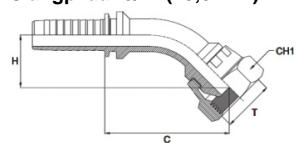

Slangpilaar 3/4" (19,0 mm)

artikelnummer
20AST1219WESB4
20AST3419WESB4
20AST1019WESB4

omschrijving
Opschroefslangpilaar 19mm x 1/2" BSP wartel 60° BC RVS316 90°
Opschroefslangpilaar 19mm x 3/4" BSP wartel 60° BC RVS316 90°
Opschroefslangpilaar 19mm x 1" BSP wartel 60° BC RVS316 90°