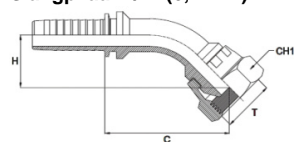

**DKR45°-RVS****DKR Slangpilaar 45° Wartel Bolconus****Toepassingen****Kenmerken****Specificaties**

Conform ISO 12151 - SAE J 516  
 BSP wartelende binnendraad 45°  
 60° Bolconus  
 Materiaal: RVS316Ti / 1.4571  
 DKR 45°

**Slangpilaar 1/8" (3,2 mm)**

**artikelnummer**  
 20AST1803WESB4  
 20AST1403WESB4

**omschrijving**  
 Opschroefslangpilaar 3mm x 1/8" BSP wartel 60° BC RVS316 90°  
 Opschroefslangpilaar 3mm x 1/4" BSP wartel 60° BC RVS316 90°

**Slangpilaar 3/16" (4,8 mm)**

**artikelnummer**  
 20AST1805WESB4  
 20AST1405WESB4

**omschrijving**  
 Opschroefslangpilaar 5mm x 1/8" BSP wartel 60° BC RVS316 90°  
 Opschroefslangpilaar 5mm x 1/4" BSP wartel 60° BC RVS316 90°

**Slangpilaar 1/4" (6,4 mm)**

**artikelnummer**  
 20AST1806WESB4  
 20AST1406WESB4  
 20AST3806WESB4

**omschrijving**  
 Opschroefslangpilaar 6mm x 1/8" BSP wartel 60° BC RVS316 90°  
 Opschroefslangpilaar 6mm x 1/4" BSP wartel 60° BC RVS316 90°  
 Opschroefslangpilaar 6mm x 3/8" BSP wartel 60° BC RVS316 90°