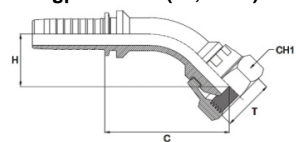

Slangpilaar 5/8" (15,9 mm)

artikelnummer
20AST1216WESB4
20AST5816WESB4
20AST3416WESB4

omschrijving
Opschroefslangpilaar 16mm x 1/2" BSP wartel 60° BC RVS316 90°
Opschroefslangpilaar 16mm x 5/8" BSP wartel 60° BC RVS316 90°
Opschroefslangpilaar 16mm x 3/4" BSP wartel 60° BC RVS316 90°