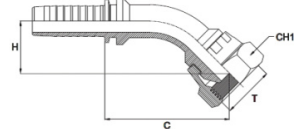

Slangpilaar 5/8" (15,9 mm)

artikelnummer
20AST1216WESB4
20AST5816WESB4
20AST3416WESB4

omschrijving
Opschroefslangpilaar 16mm x 1/2" BSP wartel 60° BC RVS316 90°
Opschroefslangpilaar 16mm x 5/8" BSP wartel 60° BC RVS316 90°
Opschroefslangpilaar 16mm x 3/4" BSP wartel 60° BC RVS316 90°