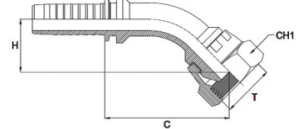

Slangpilaar 3/8" (9,5 mm)

artikelnummer
20AST1409WESB4
20AST3809WESB4
20AST1209WESB4

omschrijving
Opschroefslangpilaar 9,5mm x 1/4" BSP wartel 60° BC RVS316 90°
Opschroefslangpilaar 9,5mm x 3/8" BSP wartel 60° BC RVS316 90°
Opschroefslangpilaar 9,5mm x 1/2" BSP wartel 60° BC RVS316 90°