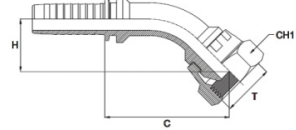

Slangpilaar 5/16" (7,9 mm)

artikelnummer
20AST1408WESB4
20AST3808WESB4
20AST1208WESB4

omschrijving
Opschroefslangpilaar 8mm x 1/4" BSP wartel 60° BC RVS316 90°
Opschroefslangpilaar 8mm x 3/8" BSP wartel 60° BC RVS316 90°
Opschroefslangpilaar 8mm x 1/2" BSP wartel 60° BC RVS316 90°