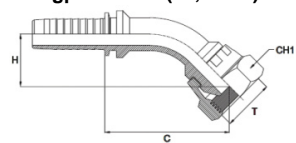

Slangpilaar 1/2" (12,7 mm)

artikelnummer
20AST1213WESB4
20AST5813WESB4
20AST3413WESB4

omschrijving
Opschroefslangpilaar 13mm x 1/2" BSP wartel 60° BC RVS316 90°
Opschroefslangpilaar 13mm x 5/8" BSP wartel 60° BC RVS316 90°
Opschroefslangpilaar 13mm x 3/4" BSP wartel 60° BC RVS316 90°