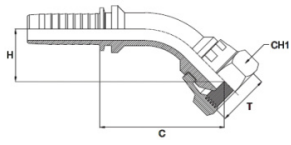

Slangpilaar Overig

artikelnummer

20AST11432WEB4
20AST11232WEB4
20AST11238WEB4
20AST2038WESB4
20AST2050WESB4
20AST21265WEB4
20AST3075WESB4

omschrijving

Opschroefslangpilaar 32mm x 1 1/4" BSP wartel 60° BC RVS316 90°
Opschroefslangpilaar 32mm x 1 1/2" BSP wartel 60° BC RVS316 90°
Opschroefslangpilaar 38mm x 1 1/2" BSP wartel 60° BC RVS316 90°
Opschroefslangpilaar 38mm x 2" BSP wartel 60° BC RVS316 90°
Opschroefslangpilaar 50mm x 2" BSP wartel 60° BC RVS316 90°
Opschroefslangpilaar 65mm x 2 1/2" BSP wartel 60° BC RVS316 90°
Opschroefslangpilaar 75mm x 3" BSP wartel 60° BC RVS316 90°

Importeur: Acess Benelux B.V. - Vaartveld 1 - 4704SE Roosendaal - T+31-(0)165-564540 - F+31-(0)165-566261 - verkoopbenelux@access.nl - www.access.nl

Disclaimer: Disclaimer: Dit document is met zorg op 31-05-2024 samengesteld. Voor eventuele fouten in prijzen en specificaties maken we een voorbehoud.

Voor meer informatie zoals maatvoering, gebruiksaanwijzing en fabrieksdocumentatie verwijzen we u naar onze website www.access.nl.

Voer daar op onze homepage onder [Direct zoeken] bij [Zoek op groepscode] de groepscode **DKR45°-RVS** in. Hiermee komt u direct bij deze informatie.