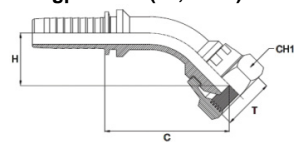

Slangpilaar 1" (25,4 mm)

artikelnummer
20AST1025WESB4
20AST11425WEB4

omschrijving
Opschroefslangpilaar 25mm x 1" BSP wartel 60° BC RVS316 90°
Opschroefslangpilaar 25mm x 1 1/4" BSP wartel 60° BC RVS316 90°