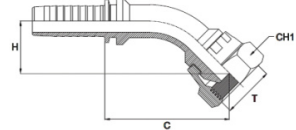

Slangpilaar 1/2" (12,7 mm)

artikelnummer
20AST1213WESB4
20AST5813WESB4
20AST3413WESB4

omschrijving
Opschroefslangpilaar 13mm x 1/2" BSP wartel 60° BC RVS316 90°
Opschroefslangpilaar 13mm x 5/8" BSP wartel 60° BC RVS316 90°
Opschroefslangpilaar 13mm x 3/4" BSP wartel 60° BC RVS316 90°