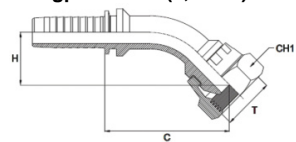

Slangpilaar 3/8" (9,5 mm)

artikelnummer
20AST1409WESB4
20AST3809WESB4
20AST1209WESB4

omschrijving
Opschroefslangpilaar 9,5mm x 1/4" BSP wartel 60° BC RVS316 90°
Opschroefslangpilaar 9,5mm x 3/8" BSP wartel 60° BC RVS316 90°
Opschroefslangpilaar 9,5mm x 1/2" BSP wartel 60° BC RVS316 90°