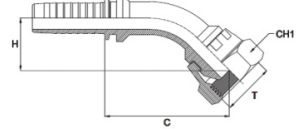

Slangpilaar 1/4" (6,4 mm)

artikelnummer
20AST1806WESB4
20AST1406WESB4
20AST3806WESB4

omschrijving
Opschroefslangpilaar 6mm x 1/8" BSP wartel 60° BC RVS316 90°
Opschroefslangpilaar 6mm x 1/4" BSP wartel 60° BC RVS316 90°
Opschroefslangpilaar 6mm x 3/8" BSP wartel 60° BC RVS316 90°