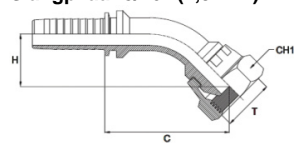

Slangpilaar 5/16" (7,9 mm)

artikelnummer
20AST1408WESB4
20AST3808WESB4
20AST1208WESB4

omschrijving
Opschroefslangpilaar 8mm x 1/4" BSP wartel 60° BC RVS316 90°
Opschroefslangpilaar 8mm x 3/8" BSP wartel 60° BC RVS316 90°
Opschroefslangpilaar 8mm x 1/2" BSP wartel 60° BC RVS316 90°