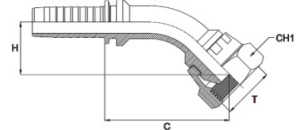

Slangpilaar 3/4" (19,0 mm)

artikelnummer
20AST1219WESB4
20AST3419WESB4
20AST1019WESB4

omschrijving
Opschroefslangpilaar 19mm x 1/2" BSP wartel 60° BC RVS316 90°
Opschroefslangpilaar 19mm x 3/4" BSP wartel 60° BC RVS316 90°
Opschroefslangpilaar 19mm x 1" BSP wartel 60° BC RVS316 90°