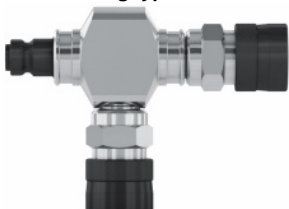

C116-T**CEJN HD hydrauliek koppeling serie 116 T aansluitstuk****Toepassingen**

Hydrauliek

**Kenmerken**

Voor serie-aansluitingen
 Kostenbesparend
 Compact ontwerp
 Verdeelblok uit één stuk
 Minimaliseert het aantal componenten
 Klaar voor gebruik
 Lekvrij aan- en afkoppelen
 Wordt inclusief kunststof stofkappen geleverd
 Rode waarschuwingsring zichtbaar bij niet correct aangekoppeld
 Kennis nemen van [safety guidelines] verplicht bij aanschaf
 CEJN is de uitvinder en heeft 40 jaar ervaring met deze HD koppelingen
 Economisch in aanschaf en gebruik
 Robuust ontwerp, lange levensduur
 CEJN assembleert bijbehorende gecertificeerde HD slangassemblages
 Bijpassend pakket HD manifolds en HD fittingen
 Bijpassend pakket HD manometers

Specificaties

Temperatuur bereik: -30° tot +100°C
 Werkdruk: 1500 bar
 Werkdruk ontkoppeld: 1500 bar
 Barstdruk groter dan 3000 bar
 Flow: 6,0 l/min
 Koppeling: Staal, gehard en verzinkt, huls gezwart
 Afsluitnippel: Staal, gehard, verzinkt en gezwart
 Afdichting: NBR (Viton op aanvraag)
 T-manifold: Staal, gehard en verzinkt

T-aansluiting type A

artikelnummer
CE101163166

omschrijving
CEJN serie 116 T-aansluitstuk type A

T-aansluiting type B

artikelnummer
CE101163116

omschrijving
CEJN serie 116 T-aansluitstuk type B

T-aansluiting type C

omschrijving
CEJN serie 116 T-aansluitstuk type E

<p>T-aansluiting type F</p> 	<p>artikelnummer CE101163666</p>	<p>omschrijving CEJN serie 116 T-aansluitstuk type F</p>	
<p>Alu stofkappen</p> 	<p>artikelnummer CE101154100 CE101154101 CE101154102</p>	<p>omschrijving CEJN Alu stofkap tbv koppeling 115, 116, 117, 125 CEJN Alu stofkap tbv nippel 115, 116 CEJN Alu stofkap tbv nippel 115, 116</p>	