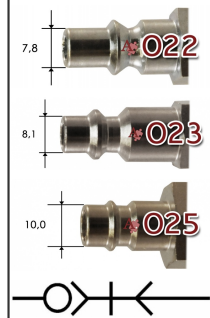

**CMGX10**  
**RVS koppeling GX10**

**Toepassingen**

Perslucht  
Gassen  
Reiniging  
Koud water  
Vloeistoffen

**Acess**

**Kenmerken**

Past op Orion, Euro en ISO-B profiel  
RVS 316 uitvoering met Viton afdichtingen  
Eenhand bediening

**Specificaties**

Temperatuur bereik: -20° tot +150°C  
Werkdruk: 0-15 bar  
Geschikt voor vacuüm tot 0,1 bar  
Flow met 025 insteeknippel: 1600 l/min  
Koppelingshuis: RVS 316  
Aansluitstuk: RVS 316  
Afdichtingen: Viton  
Insteeknippels: RVS 316

**koppeling binnendraad**

**artikelnummer**  
CMGX10070IG04RV

**omschrijving**  
CMATIC koppeling profiel 025/022/023 G 1/4 binnendraad RVS 316

**Insteeknippel binnendraad**

**artikelnummer**  
CMGX10071IG04R  
CMGX10071IG06R

**omschrijving**  
CMATIC insteeknippel G1/4BI RVS 316  
CMATIC insteeknippel G3/8BI RVS 316

**Importeur:** Acess Benelux B.V. - Vaartveld 1 - 4704SE Roosendaal - T+31-(0)165-564540 - F+31-(0)165-566261 - verkoopbenelux@access.nl - www.access.nl