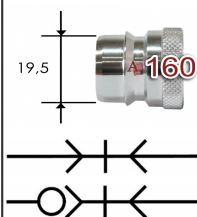

NIS-15SS**NiTO SYSTEM 3/4 RVS****Toepassingen**

Koud water

**Kenmerken**

industriële waterkoppeling
kwaliteit uit Denemarken
RVS 316 / Viton afdichtingen
gebruiksvriendelijk
gemakkelijk aan- en afkoppelen
lekt niet
robuust
5 jaar garantie

Specificaties

vrije doorlaat 15 mm
werkdruk tot 25 bar
temperatuur tot 150° C
koppeling: RVS 316
afdichtingen: Viton
insteeknippel: RVS 316
Optie: Messing verchroomd

doorgangskoppeling binnendraad

artikelnummer
NIS154IG12S6V

omschrijving
NiTO SYSTEM 3/4 doorgangskoppeling G3/4BI RVS316

doorgangskoppeling slangpilaar

artikelnummer
NIS154SL19S6V

omschrijving
NiTO SYSTEM 3/4 doorgangskoppeling SL19MM RVS316

afsluitkoppeling binnendraad

insteeknippel slangpilaar

artikelnummer
NIS151SL19S6

omschrijving
NiTO SYSTEM 3/4 insteeknippel SL19MM RVS316

insteeknippel binnendraad 	artikelnummer NIS151IG12S6	omschrijving NiTO SYSTEM 3/4 insteeknippel G3/4BI RVS316	
insteeknippel buitendraad 	artikelnummer NIS151AG12S6	omschrijving NiTO SYSTEM 3/4 insteeknippel G3/4BU RVS316	