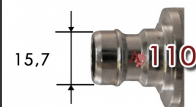

**NIS-10SS****NiTO SYSTEM 1/2 RVS****Toepassingen**

Koud water

**Kenmerken**

industriële waterkoppeling  
kwaliteit uit Denemarken  
RVS 316 / Viton afdichtingen  
gebruiksvriendelijk  
gemakkelijk aan- en afkoppelen  
lekt niet  
robuust  
5 jaar garantie

**Specificaties**

vrije doorlaat 10 mm  
werkdruk tot 25 bar  
temperatuur tot 150° C  
koppeling: RVS 316  
afdichtingen: Viton  
insteeknippel: RVS 316  
Optie: Messing verchroomd

**doorgangskoppeling binnendraad**