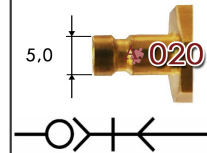

T020**RTC snelkoppeling type 020****Toepassingen**

Perslucht
Gassen
Koud water
Vloeistoffen

rtc
COUPLING TECHNOLOGY

**Kenmerken**

Vakbekwaam geproduceerd
Uitstekende prijs/kwaliteit verhouding
Veel keuze in aansluitmaten en uitvoeringen
Rectus 20 / rectus 91 profiel
Dubbele O-ring voor extra ondersteuning

Specificaties

NW 2.7
Temperatuur -20° tot 100°C
Werkdruk: tot 35 bar
Koppelingshuis: Messing vernikkeld
Aansluitstuk: Messing vernikkeld
Huls: Messing vernikkeld
Klep: Messing vernikkeld
Afdichtingen: NBR
Insteeknippel: Messing vernikkeld
Optie: Verchroomde uitvoering
Optie: Viton afdichtingen
Optie: NPT aansluitingen
Optie: Doorgangskoppeling (OS)