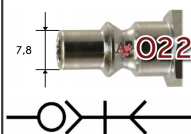

T022**RTC snelkoppeling type 022****Toepassingen**

Perslucht
Gassen
Koud water
Vloeistoffen

rtc
COUPLING TECHNOLOGY

**Kenmerken**

Vakbekwaam geproduceerd
Uistekende prijs/kwaliteit verhouding
Veel keuze in aansluitmaten en uitvoeringen
Orion profiel, meest toegepast

Specificaties

Temperatuur -20° tot 100°C
Werkdruk: tot 35 bar
Koppelingshuis: Staal vernikkeld
Aansluitstuk: Messing vernikkeld
Huls: Staal vernikkeld
Klep: Messing
Afdichtingen: NBR
Insteeknippel: Staal vernikkeld
Optie: Uitvoering in Staal verchromd
Optie: Viton afdichtingen
Optie: NPT aansluitingen

Koppeling met binnendraad**artikelnummer**

T022DG13SPN
T022DG17SPN
T022DG21SPN

omschrijving

RTC koppeling 022 G1/4BI
RTC koppeling 022 G3/8BI
RTC koppeling 022 G1/2BI

Koppeling met buitendraad**artikelnummer**

omschrijving

RTC koppeling 022 SL06MM
RTC koppeling 022 SL08MM
RTC koppeling 022 SL09MM
RTC koppeling 022 SL10MM
RTC koppeling 022 SL13MM

Insteeknippel met buitendraad**artikelnummer**

T022RU10SXX
T022RU13SXX
T022RU17SXX
T022RU21SXX