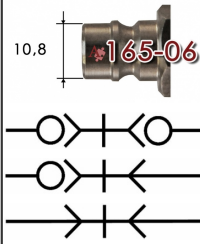

T165#04S3**RTC snelkoppeling type 046.06 RVS303****Toepassingen**

Gassen
 Reiniging
 Koud water
 Koelwater, matrijs
 Thermische olie
 Hydrauliek
 Vloeistoffen

**Kenmerken**

conform US MIL C-51234
 Past o.a. op SnapTite H, IH en PH profiel
 Vakbekwaam geproduceerd
 Uitstekende prijs/kwaliteit verhouding
 Customising in eigen werkplaats
 Modulair
 Hoog debiet
 Robuust ontwerp
 o-ring + PTFE back-up ring

Specificaties

NW 06 mm = 1/4" = #4
 Temperatuur bereik: -20° tot +100°C (NBR)
 Werkdruk: 345/690 bar met/zonder klep
 Standaard afdichting: NBR o-ring + PTFE back-up ring
 Koppelingshuis: RVS303
 Aansluitstuk: RVS303
 Huls: RVS303
 Klep: RVS303
 Insteeknippel: RVS303
 Afsluithuis: RVS303
 Afsluithuis aansluitstuk: RVS303
 Afsluithuis klep: RVS303
 Optie: Ontkoppelingbeveiliging (ME)
 Optie: o-ring in Viton of EPDM
 Optie: NBR of Viton U-seal
 Optie: uitvoering in Messing, RVS 303, RVS 316

afsluitkoppeling**artikelnummer**

T165004IG04R3P
 T165004IN04R3P
 T165004AG04R3P
 T165004AN04R3P

omschrijving

RTC koppeling 046.06 RVS303 G1/4BI
 RTC koppeling 046.06 RVS303 NPT1/4BI
 RTC koppeling 046.06 RVS303 R1/4BU
 RTC koppeling 046.06 RVS303 NPT1/4BU

omschrijving

RTC afsluithuis 046.06 RVS303 G1/4BI
 RTC afsluithuis 046.06 RVS303 NPT1/4BI
 RTC afsluithuis 046.06 RVS303 R1/4BU
 RTC afsluithuis 046.06 RVS303 NPT1/4BU

doorgangsnippel**artikelnummer**

T165104IG04R3
 T165104IN04R3
 T165104AG04R3
 T165104AN04R3