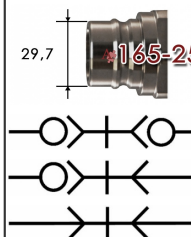

T165#16S3**RTC snelkoppeling type 046.25 RVS303****Toepassingen**

Gassen
 Reiniging
 Koud water
 Koelwater, matrijs
 Thermische olie
 Hydrauliek
 Vloeistoffen
 Brandweer

**Kenmerken**

conform US MIL C-51234
 Past o.a. op SnapTite H, IH en PH profiel
 Vakbekwaam geproduceerd
 Uitstekende prijs/kwaliteit verhouding
 Customising in eigen werkplaats
 Modulair
 Hoog debiet
 Robuust ontwerp
 o-ring + PTFE back-up ring

Specificaties

NW 25 mm = 1/1" = #16
 Temperatuur bereik: -20° tot +100°C (NBR)
 Werkdruk: 138/276 bar met/zonder klep
 Standaard afdichting: NBR o-ring + PTFE back-up ring
 Koppelingshuis: RVS303
 Aansluitstuk: RVS303
 Huls: RVS303
 Klep: RVS303
 Insteeknippel: RVS303
 Afsluithuis: RVS303
 Afsluithuis aansluitstuk: RVS303
 Afsluithuis klep: RVS303
 Optie: Ontkoppelingsbeveiliging (ME)
 Optie: o-ring in Viton of EPDM
 Optie: NBR of Viton U-seal
 Optie: uitvoering in Messing, RVS 303, RVS 316

afsluitkoppeling**artikelnummer**

T165016IG16R3P
 T165016IN16R3P
 T165016AG16R3P
 T165016AN16R3P

omschrijving

RTC koppeling 046.25 RVS303 G1/1BI
 RTC koppeling 046.25 RVS303 NPT1/1BI
 RTC koppeling 046.25 RVS303 R1/1BU
 RTC koppeling 046.25 RVS303 NPT1/1BU