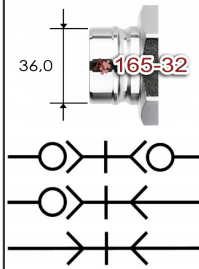

T165#20B**RTC snelkoppeling type 046.32 messing****Toepassingen**

Gassen
Koud water
Koelwater, matrijs
Thermische olie
Hydrauliek
Vloeistoffen

rtc
COUPLING TECHNOLOGY

**Kenmerken**

conform US MIL C-51234
Past o.a. op SnapTite H, IH en PH profiel
Vakbekwaam geproduceerd
Uitstekende prijs/kwaliteit verhouding
Customising in eigen werkplaats
Modulair
Hoog debiet
Robuust ontwerp
U-seal, actieve afdichting in NBR

Specificaties

NW 32 mm = 5/4" = #20
Temperatuur bereik: -20° tot +100°C (NBR)
Werkdruk: 24/69 bar met/zonder klep
Standaard afdichting: U-seal NBR
Koppelingshuis: Messing
Aansluitstuk: Messing
Huls: Messing
Klep: Messing
Insteeknippel: Messing
Afsluitnippel huis: Messing
Afsluitnippel aansluitstuk: Messing
Afsluitnippel klep: Messing
Optie: Ontkoppelingsbeveiliging (ME)
Optie: Viton U-seal
Optie: o-ring + PTFE back-up ring
Optie: uitvoering in Staal, RVS 303, RVS 316

omschrijving

RTC afsluitnippel 046.32 messing G5/4BI
RTC afsluitnippel 046.32 messing NPT5/4BI
RTC afsluitnippel 046.32 messing R5/4BU
RTC afsluitnippel 046.32 messing NPT5/4BU

doorgangsnippel

artikelnummer
T165120IG20M
T165120IN20M
T165120AG20M
T165120AN20M

omschrijving

RTC insteeknippel 046.32 messing G5/4BI
RTC insteeknippel 046.32 messing NPT5/4BI
RTC insteeknippel 046.32 messing R5/4BU
RTC insteeknippel 046.32 messing NPT5/4BU

toebehoren en opties

artikelnummer
T165X20MEM