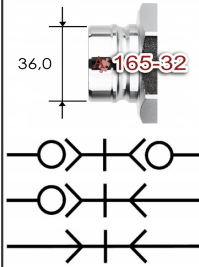

T165#20C

RTC snelkoppeling type 046.32 staal

Toepassingen

Gassen
Thermische olie
Hydrauliek
Vloeistoffen

rtc
COUPLING TECHNOLOGY

Kenmerken

conform US MIL C-51234
Past o.a. op SnapTite H, IH en PH profiel
Vakbekwaam geproduceerd
Uitstekende prijs/kwaliteit verhouding
Customising in eigen werkplaats
Modulair
Hoog debiet
Robuust ontwerp
o-ring + PTFE back-up ring

Specificaties

NW 32 mm = 5/4" = #20
Temperatuur bereik: -20° tot +100°C (NBR)
Werkdruk: 121/345 bar met/zonder klep
Standaard afdichting: NBR o-ring + PTFE back-up ring
Koppelingshuis: Staal, verchroomd
Aansluitstuk: Staal, verchroomd
Huls: Staal, verchroomd
Klep: Staal, verchroomd
Insteeknippel: Staal, verchroomd
Afsluitnippel huis: Staal, verchroomd
Afsluitnippel aansluitstuk: Staal, verchroomd
Afsluitnippel klep: Staal, verchroomd
Optie: Ontkoppelingsbeveiliging (ME)
Optie: o-ring in Viton of EPDM
Optie: NBR of Viton U-seal
Optie: uitvoering in Messing, RVS 303, RVS 316

afsluitkoppeling

artikelnummer
T165020IG20SP
T165020IN20SP
T165020AG20SP
T165020AN20SP

omschrijving

RTC koppeling 046.32 staal G5/4BI
RTC koppeling 046.32 staal NPT5/4BI
RTC koppeling 046.32 staal R5/4BU
RTC koppeling 046.32 staal NPT5/4BU

omschrijving

RTC insteeknippel 046.32 staal G5/4BI
RTC insteeknippel 046.32 staal NPT5/4BI
RTC insteeknippel 046.32 staal R5/4BU
RTC insteeknippel 046.32 staal NPT5/4BU

toebehoren en opties

artikelnummer
T165X20MES