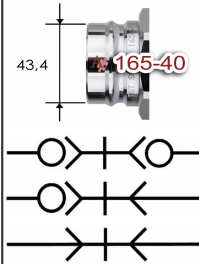

T165#24C**RTC snelkoppeling type 046.38 staal****Toepassingen**

Gassen
Thermische olie
Hydrauliek
Vloeistoffen

**Kenmerken**

conform US MIL C-51234
Past o.a. op SnapTite H, IH en PH profiel
Vakbekwaam geproduceerd
Uitstekende prijs/kwaliteit verhouding
Customising in eigen werkplaats
Modulair
Hoog debiet
Robuust ontwerp
o-ring + PTFE back-up ring

Specificaties

NW 40 mm = 3/2" = #24
Temperatuur bereik: -20° tot +100°C (NBR)
Werkdruk: 103/345 bar met/zonder klep
Standaard afdichting: NBR o-ring + PTFE back-up ring
Koppelingshuis: Staal, verchroomd
Aansluitstuk: Staal, verchroomd
Huls: Staal, verchroomd
Klep: Staal, verchroomd
Insteeknippel: Staal, verchroomd
Afsluitnippel huis: Staal, verchroomd
Afsluitnippel aansluitstuk: Staal, verchroomd
Afsluitnippel klep: Staal, verchroomd
Optie: Ontkoppelingsbeveiliging (ME)
Optie: o-ring in Viton of EPDM
Optie: NBR of Viton U-seal
Optie: uitvoering in Messing, RVS 303, RVS 316

afsluitkoppeling

artikelnummer
T165024IG24SP
T165024IN24SP
T165024AG24SP
T165024AN24SP

omschrijving

RTC koppeling 046.38 staal G3/2BI
RTC koppeling 046.38 staal NPT3/2BI
RTC koppeling 046.38 staal R3/2BU
RTC koppeling 046.38 staal NPT3/2BU

omschrijving

RTC insteeknippel 046.38 staal G3/2BI
RTC insteeknippel 046.38 staal NPT3/2BI
RTC insteeknippel 046.38 staal R3/2BU
RTC insteeknippel 046.38 staal NPT3/2BU

toebehoren en opties

artikelnummer
T165X24MES