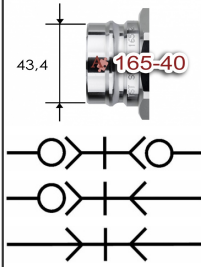

T165#24S3**RTC snelkoppeling type 046.38 RVS303****Toepassingen**

Gassen
 Reiniging
 Koud water
 Koelwater, matrijs
 Thermische olie
 Hydrauliek
 Vloeistoffen

**Kenmerken**

conform US MIL C-51234
 Past o.a. op SnapTite H, IH en PH profiel
 Vakbekwaam geproduceerd
 Uitstekende prijs/kwaliteit verhouding
 Customising in eigen werkplaats
 Modulair
 Hoog debiet
 Robuust ontwerp
 o-ring + PTFE back-up ring

Specificaties

NW 40 mm = 3/2" = #24
 Temperatuur bereik: -20° tot +100°C (NBR)
 Werkdruk: 103/207 bar met/zonder klep
 Standaard afdichting: NBR o-ring + PTFE back-up ring
 Koppelingshuis: RVS303
 Aansluitstuk: RVS303
 Huls: RVS303
 Klep: RVS303
 Insteeknippel: RVS303
 Afsluithuis: RVS303
 Afsluithuis aansluitstuk: RVS303
 Afsluithuis klep: RVS303
 Optie: Ontkoppelingsbeveiliging (ME)
 Optie: o-ring in Viton of EPDM
 Optie: NBR of Viton U-seal
 Optie: uitvoering in Messing, Staal, RVS 316

afsluitkoppeling

artikelnummer
 T165024IG24R3P
 T165024IN24R3P
 T165024AG24R3P
 T165024AN24R3P

omschrijving

RTC koppeling 046.38 RVS303 G3/2BI
 RTC koppeling 046.38 RVS303 NPT3/2BI
 RTC koppeling 046.38 RVS303 R3/2BU
 RTC koppeling 046.38 RVS303 NPT3/2BU

omschrijving

RTC insteeknippel 046.38 RVS303 G3/2BI
 RTC insteeknippel 046.38 RVS303 NPT3/2BI
 RTC insteeknippel 046.38 RVS303 R3/2BU
 RTC insteeknippel 046.38 RVS303 NPT3/2BU

toebehoren en opties

artikelnummer
 T165X24MER