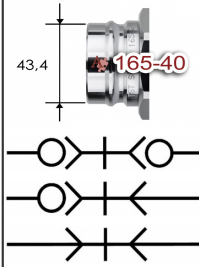

T165#24S6**RTC snelkoppeling type 046.38 RVS316****Toepassingen**

Gassen
 Reiniging
 Koud water
 Koelwater, matrijs
 Thermische olie
 Hydrauliek
 Vloeistoffen

**Kenmerken**

conform US MIL C-51234
 Past o.a. op SnapTite H, IH en PH profiel
 Vakbekwaam geproduceerd
 Uitstekende prijs/kwaliteit verhouding
 Customising in eigen werkplaats
 Modulair
 Hoog debiet
 Robuust ontwerp
 o-ring + PTFE back-up ring

Specificaties

NW 40 mm = 3/2" = #24
 Temperatuur bereik: -20° tot +100°C (NBR)
 Werkdruk: 103/207 bar met/zonder klep
 Standaard afdichting: NBR o-ring + PTFE back-up ring
 Koppelingshuis: RVS316
 Aansluitstuk: RVS316
 Huls: RVS316
 Klep: RVS316
 Insteeknippel: RVS316
 Afsluithuis: RVS316
 Afsluithuis aansluitstuk: RVS316
 Afsluithuis klep: RVS316
 Optie: Ontkoppelingsbeveiliging (ME)
 Optie: o-ring in Viton of EPDM
 Optie: NBR of Viton U-seal
 Optie: uitvoering in Messing, Staal, RVS 303

afsluitkoppeling**artikelnummer**

T165024IG24R6P
 T165024IN24R6P
 T165024AG24R6P
 T165024AN24R6P

omschrijving

RTC koppeling 046.38 RVS316 G3/2BI
 RTC koppeling 046.38 RVS316 NPT3/2BI
 RTC koppeling 046.38 RVS316 R3/2BU
 RTC koppeling 046.38 RVS316 NPT3/2BU

omschrijving

RTC afsluithuis 046.38 RVS316 G3/2BI
 RTC afsluithuis 046.38 RVS316 NPT3/2BI
 RTC afsluithuis 046.38 RVS316 R3/2BU
 RTC afsluithuis 046.38 RVS316 NPT3/2BU

doorgangsnippel**artikelnummer**

T165124IG24R6
 T165124IN24R6
 T165124AG24R6
 T165124AN24R6