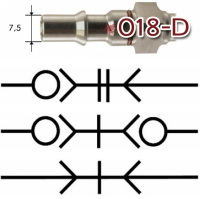

SV2-06SS-D

v.h.'Oetiker' SV veiligheidskoppeling DN06 RVS sleutel D

Toepassingen

Perslucht
Gassen
Autogeen
Koud water
Vloeistoffen

rtc
COUPLING TECHNOLOGY

**Kenmerken**

Veilig afkoppelen conform EN983 en ARBO
Onverwisselbare aansluiting, sleutel D
Houdt media veilig gescheiden
Optische controle : Rode kleurcodering
Ergonomisch ontwerp: Gemakkelijk onder druk aan te koppelen
Ergonomisch ontwerp: Huls draaien i.p.v. schuiven
Steeknippels blijvend braamvrij door gebruik van gehard materiaal
Geen lekkage door 3 voudige afdichting
Robuust ontwerp, lange levensduur
Economisch in aanschaf en gebruik
Geschikt voor perslucht
Geschikt voor gassen
Geschikt voor vloeistoffen met lage viscositeit
Afsluitnippels beschikbaar

Specificaties

Temperatuur bereik: -15° tot +200°C (Viton dichtingen)
Werkdruk: 0-25 bar
Aan- en afkoppelen tot 15 bar
Geschikt voor vacuüm tot 0,1 bar
Koppelingshuis: RVS 316
Huls: RVS 316
Aansluitstuk schroefdraad: RVS 316
Aansluitstuk slangpilaar: RVS 316
Insteeknippels: RVS 316
Optie: koppeling zonder klep
Optie: NPT draad
Optie: EPDM of FFKM afdichtingen
Optie: afdichtingen EPDM en FKM conform FDA

koppeling binnendraad**artikelnummer**

OE30300645
OE30300388
OE30300389
OE30300390

omschrijving

RTC-v.h. 'Oetiker' veiligheidskoppeling SV2 DN06-D RVS G1/8BI
RTC-v.h. 'Oetiker' veiligheidskoppeling SV2 DN06-D RVS G1/4BI
RTC-v.h. 'Oetiker' veiligheidskoppeling SV2 DN06-D RVS G3/8BI
RTC-v.h. 'Oetiker' veiligheidskoppeling SV2 DN06-D RVS G1/2BI

koppeling slangpilaar**artikelnummer**

OE30300393
OE30300394
OE30300395
OE30300649

omschrijving

RTC-v.h. 'Oetiker' veiligheidskoppeling SV2 DN06-D RVS SL06MM
RTC-v.h. 'Oetiker' veiligheidskoppeling SV2 DN06-D RVS SL08MM
RTC-v.h. 'Oetiker' veiligheidskoppeling SV2 DN06-D RVS SL10MM
RTC-v.h. 'Oetiker' veiligheidskoppeling SV2 DN06-D RVS SL13MM