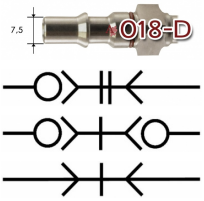

SV2-06SS-D

v.h.'Oetiker' SV veiligheidskoppeling DN06 RVS sleutel D

Toepassingen

Perslucht
Gassen
Autogeen
Koud water
Vloeistoffen

rtc
COUPLING TECHNOLOGY

**Kenmerken**

Veilig afkoppelen conform EN983 en ARBO
Onverwisselbare aansluiting, sleutel D
Houdt media veilig gescheiden
Optische controle : Rode kleurcodering
Ergonomisch ontwerp: Gemakkelijk onder druk aan te koppelen
Ergonomisch ontwerp: Huls draaien i.p.v. schuiven
Steeknippels blijvend braamvrij door gebruik van gehard materiaal
Geen lekkage door 3 voudige afdichting
Robuust ontwerp, lange levensduur
Economisch in aanschaf en gebruik
Geschikt voor perslucht
Geschikt voor gassen
Geschikt voor vloeistoffen met lage viscositeit
Afsluitnippels beschikbaar

Specificaties

Temperatuur bereik: -15° tot +200°C (Viton dichtingen)
Werkdruk: 0-25 bar
Aan- en afkoppelen tot 15 bar
Geschikt voor vacuüm tot 0,1 bar
Koppelingshuis: RVS 316
Huls: RVS 316
Aansluitstuk schroefdraad: RVS 316
Aansluitstuk slangpilaar: RVS 316
Insteeknippels: RVS 316
Optie: koppeling zonder klep
Optie: NPT draad
Optie: EPDM of FFKM afdichtingen
Optie: afdichtingen EPDM en FKM conform FDA

koppeling binnendraad**artikelnummer**

OE30300645
OE30300388
OE30300389
OE30300390

omschrijving

RTC-v.h. 'Oetiker' veiligheidskoppeling SV2 DN06-D RVS G1/8BI
RTC-v.h. 'Oetiker' veiligheidskoppeling SV2 DN06-D RVS G1/4BI
RTC-v.h. 'Oetiker' veiligheidskoppeling SV2 DN06-D RVS G3/8BI
RTC-v.h. 'Oetiker' veiligheidskoppeling SV2 DN06-D RVS G1/2BI

koppeling slangpilaar**artikelnummer**

OE30300393
OE30300394
OE30300395
OE30300649

omschrijving

RTC-v.h. 'Oetiker' veiligheidskoppeling SV2 DN06-D RVS SL06MM
RTC-v.h. 'Oetiker' veiligheidskoppeling SV2 DN06-D RVS SL08MM
RTC-v.h. 'Oetiker' veiligheidskoppeling SV2 DN06-D RVS SL10MM
RTC-v.h. 'Oetiker' veiligheidskoppeling SV2 DN06-D RVS SL13MM