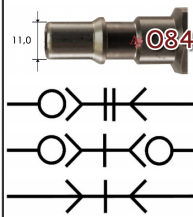

**SV2-08**

v.h.'Oetiker' SV veiligheidskoppeling DN08 metalen huls

**Toepassingen**

Perslucht  
Gassen  
Koud water  
Vloeistoffen

**rtc**  
COUPLING TECHNOLOGY

**Kenmerken**

Veilig afkoppelen conform EN983 en ARBO  
Conform ISO 6150-C  
Metalen huls, compact ontwerp  
Ergonomisch ontwerp: Gemakkelijk onder druk aan te koppelen  
Ergonomisch ontwerp: Huls draaien i.p.v. schuiven  
Steeknippels blijvend braamvrij door gebruik van gehard materiaal  
Geen lekkage door 3 voudige afdichting  
Robuust ontwerp, lange levensduur  
Economisch in aanschaf en gebruik  
Ook geschikt voor vloeistoffen  
Afsluiterknippels beschikbaar

**Specificaties**

Temperatuur bereik: -20° tot +100°C met NBR dichtingen  
Met viton afdichtingen tot 200°C (optie)  
Werkdruk: 0-25 bar  
Aan- en afkoppelen tot 15 bar  
Geschikt voor vacuum tot 0,1 bar  
Koppelingshuis: Staal  
Huls: Staal  
Aansluitstuk schroefdraad: Staal  
Aansluitstuk slangpilaar: Aluminium  
Insteeknippels: Gehard staal  
Optie: Kunststof huls, zie SV2-08NS  
Optie: RVS 316, zie SV2-08SS  
Optie: zelfsluitende insteeknippel  
Optie: koppeling zonder klep  
Optie: NPT draad  
Optie: Viton of EPDM afdichtingen

**koppeling binnendraad****artikelnummer**

OE20300307  
OE20300309  
OE20300312

**omschrijving**

RTC-v.h. 'Oetiker' veiligheidskoppeling SV2 DN08 G1/4BI  
RTC-v.h. 'Oetiker' veiligheidskoppeling SV2 DN08 G3/8BI  
RTC-v.h. 'Oetiker' veiligheidskoppeling SV2 DN08 G1/2BI

**insteeknippel slangpilaar****artikelnummer**

OE25500107  
OE25500108  
OE25500109  
OE25500110

**omschrijving**

RTC-v.h. 'Oetiker' insteeknippel SV2 DN08, serie E1 SL08MM  
RTC-v.h. 'Oetiker' insteeknippel SV2 DN08, serie E1 SL10MM  
RTC-v.h. 'Oetiker' insteeknippel SV2 DN08, serie E1 SL13MM  
RTC-v.h. 'Oetiker' insteeknippel SV2 DN08, serie E1 SL16MM