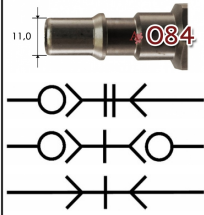

SV2-08SS

v.h.'Oetiker' SV veiligheidskoppeling DN08 RVS316

Toepassingen

Perslucht
Gassen
Koud water
Vloeistoffen

rtc
COUPLING TECHNOLOGY

**Kenmerken**

Veilig afkoppelen conform EN983 en ARBO
Conform ISO 6150-C
Compact ontwerp
Ergonomisch ontwerp: Gemakkelijk onder druk aan te koppelen
Ergonomisch ontwerp: Huls draaien i.p.v. schuiven
Steeknippels blijvend braamvrij door gebruik van gehard materiaal
Geen lekkage door 3 voudige afdichting
Robuust ontwerp, lange levensduur
Economisch in aanschaf en gebruik
Ook geschikt voor vloeistoffen
Afsluitnippels beschikbaar

Specificaties

Temperatuur bereik: -20° tot +200°C (FKM dichtingen)
Werkdruk: 0-25 bar
Aan- en afkoppelen tot 15 bar
Geschikt voor vacuum tot 0,1 bar
Koppelingshuis: RVS 316
Huls: RVS 316
Aansluitstuk schroefdraad: RVS 316
Aansluitstuk slangpilaar: RVS 316
Insteeknippels: RVS 316
Optie: FFKM of EPDM afdichtingen
Optie: FKM en EPDM dichtingen conform FDA
Optie: zelfsluitende insteeknippel
Optie: koppeling zonder klep
Optie: NPT draad

koppeling binnendraad**artikelnummer**

OE30300300
OE30300603
OE30300604

omschrijving

RTC-v.h. 'Oetiker' veiligheidskoppeling SV2 DN08 SS G1/4BI
RTC-v.h. 'Oetiker' veiligheidskoppeling SV2 DN08 SS G3/8BI
RTC-v.h. 'Oetiker' veiligheidskoppeling SV2 DN08 SS G1/2BI

koppeling buitendraad**artikelnummer**

OE30300607
OE30300608

omschrijving

RTC-v.h. 'Oetiker' veiligheidskoppeling SV2 DN08 SS G3/8BU
RTC-v.h. 'Oetiker' veiligheidskoppeling SV2 DN08 SS G1/2BU

koppeling slangpilaar**artikelnummer**