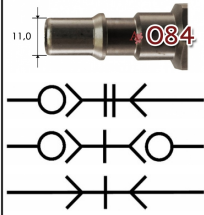

**SV2-08SS**

v.h.'Oetiker' SV veiligheidskoppeling DN08 RVS316

**Toepassingen**

Perslucht  
Gassen  
Koud water  
Vloeistoffen

**rtc**  
COUPLING TECHNOLOGY

**Kenmerken**

Veilig afkoppelen conform EN983 en ARBO  
Conform ISO 6150-C  
Compact ontwerp  
Ergonomisch ontwerp: Gemakkelijk onder druk aan te koppelen  
Ergonomisch ontwerp: Huls draaien i.p.v. schuiven  
Steeknippels blijvend braamvrij door gebruik van gehard materiaal  
Geen lekkage door 3 voudige afdichting  
Robuust ontwerp, lange levensduur  
Economisch in aanschaf en gebruik  
Ook geschikt voor vloeistoffen  
Afsluitnippels beschikbaar

**Specificaties**

Temperatuur bereik: -20° tot +200°C (FKM dichtingen)  
Werkdruk: 0-25 bar  
Aan- en afkoppelen tot 15 bar  
Geschikt voor vacuum tot 0,1 bar  
Koppelingshuis: RVS 316  
Huls: RVS 316  
Aansluitstuk schroefdraad: RVS 316  
Aansluitstuk slangpilaar: RVS 316  
Insteeknippels: RVS 316  
Optie: FFKM of EPDM afdichtingen  
Optie: FKM en EPDM dichtingen conform FDA  
Optie: zelfsluitende insteeknippel  
Optie: koppeling zonder klep  
Optie: NPT draad

**koppeling binnendraad****artikelnummer**

OE30300300  
OE30300603  
OE30300604

**omschrijving**

RTC-v.h. 'Oetiker' veiligheidskoppeling SV2 DN08 SS G1/4BI  
RTC-v.h. 'Oetiker' veiligheidskoppeling SV2 DN08 SS G3/8BI  
RTC-v.h. 'Oetiker' veiligheidskoppeling SV2 DN08 SS G1/2BI

**koppeling slangpilaar****artikelnummer**

OE30300611  
OE30300612  
OE30300613  
OE30300614

**omschrijving**

RTC-v.h. 'Oetiker' veiligheidskoppeling SV2 DN08 SS SL08MM  
RTC-v.h. 'Oetiker' veiligheidskoppeling SV2 DN08 SS SL10MM  
RTC-v.h. 'Oetiker' veiligheidskoppeling SV2 DN08 SS SL13MM  
RTC-v.h. 'Oetiker' veiligheidskoppeling SV2 DN08 SS SL16MM