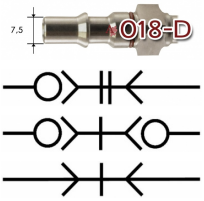

**SV2-06SS-D**

v.h.'Oetiker' SV veiligheidskoppeling DN06 RVS sleutel D

**Toepassingen**

Perslucht  
Gassen  
Autogeen  
Koud water  
Vloeistoffen

**rtc**  
COUPLING TECHNOLOGY

**Kenmerken**

Veilig afkoppelen conform EN983 en ARBO  
Onverwisselbare aansluiting, sleutel D  
Houdt media veilig gescheiden  
Optische controle : Rode kleurcodering  
Ergonomisch ontwerp: Gemakkelijk onder druk aan te koppelen  
Ergonomisch ontwerp: Huls draaien i.p.v. schuiven  
Steeknippels blijvend braamvrij door gebruik van gehard materiaal  
Geen lekkage door 3 voudige afdichting  
Robuust ontwerp, lange levensduur  
Economisch in aanschaf en gebruik  
Geschikt voor perslucht  
Geschikt voor gassen  
Geschikt voor vloeistoffen met lage viscositeit  
Afsluitnippels beschikbaar

**Specificaties**

Temperatuur bereik: -15° tot +200°C (Viton dichtingen)  
Werkdruk: 0-25 bar  
Aan- en afkoppelen tot 15 bar  
Geschikt voor vacuüm tot 0,1 bar  
Koppelingshuis: RVS 316  
Huls: RVS 316  
Aansluitstuk schroefdraad: RVS 316  
Aansluitstuk slangpilaar: RVS 316  
Insteeknippels: RVS 316  
Optie: koppeling zonder klep  
Optie: NPT draad  
Optie: EPDM of FFKM afdichtingen  
Optie: afdichtingen EPDM en FKM conform FDA

**koppeling binnendraad****artikelnummer**

OE30300645  
OE30300388  
OE30300389  
OE30300390

**omschrijving**

RTC-v.h. 'Oetiker' veiligheidskoppeling SV2 DN06-D RVS G1/8BI  
RTC-v.h. 'Oetiker' veiligheidskoppeling SV2 DN06-D RVS G1/4BI  
RTC-v.h. 'Oetiker' veiligheidskoppeling SV2 DN06-D RVS G3/8BI  
RTC-v.h. 'Oetiker' veiligheidskoppeling SV2 DN06-D RVS G1/2BI

**koppeling slangpilaar****artikelnummer**

OE30300393  
OE30300394  
OE30300395  
OE30300649

**omschrijving**

RTC-v.h. 'Oetiker' veiligheidskoppeling SV2 DN06-D RVS SL06MM  
RTC-v.h. 'Oetiker' veiligheidskoppeling SV2 DN06-D RVS SL08MM  
RTC-v.h. 'Oetiker' veiligheidskoppeling SV2 DN06-D RVS SL10MM  
RTC-v.h. 'Oetiker' veiligheidskoppeling SV2 DN06-D RVS SL13MM