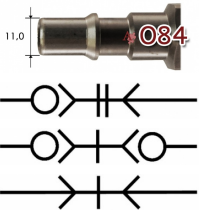

## SV2-08NS

v.h.'Oetiker' SV veiligheidskoppeling DN08 kunststof huls

### Kenmerken

Veilig afkoppelen conform EN983 en ARBO  
Conform ISO 6150-C  
Kunststof huls, krast niet  
Ergonomisch ontwerp: Gemakkelijk onder druk aan te koppelen  
Ergonomisch ontwerp: Huls draaien i.p.v. schuiven  
Steeknippels blijvend braamvrij door gebruik van gehard materiaal  
Geen lekkage door 3 voudige afdichting  
Robuust ontwerp, lange levensduur  
Economisch in aanschaf en gebruik  
Ook geschikt voor vloeistoffen  
Afsluitnippels beschikbaar

### Specificaties

Temperatuur bereik: -20° tot +100°C met NBR dichtingen  
Met viton afdichtingen tot 120°C (optie)  
Werkdruk: 0-25 bar  
Aan- en afkoppelen tot 15 bar  
Geschikt voor vacuum tot 0,1 bar  
Koppelingshuis: Staal  
Huls: Polyamide  
Aansluitstuk schroefdraad: Staal  
Aansluitstuk slangpilaar: Aluminium  
Insteeknippels: Gehard staal  
Optie: Metalen huls, zie SV2-08  
Optie: RVS 316, zie SV2-08SS  
Optie: zelfsluitende insteeknippel  
Optie: koppeling zonder klep  
Optie: NPT draad  
Optie: Viton of EPDM afdichtingen

#### omschrijving

RTC-v.h. 'Oetiker' veiligheidskoppeling SV2 DN08 NS G1/4BI  
RTC-v.h. 'Oetiker' veiligheidskoppeling SV2 DN08 NS G3/8BI  
RTC-v.h. 'Oetiker' veiligheidskoppeling SV2 DN08 NS G1/2BI