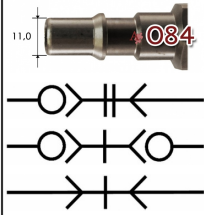

**SV2-08SS**

v.h.'Oetiker' SV veiligheidskoppeling DN08 RVS316

**Toepassingen**

Perslucht  
Gassen  
Koud water  
Vloeistoffen

**rtc**  
COUPLING TECHNOLOGY

**Kenmerken**

Veilig afkoppelen conform EN983 en ARBO  
Conform ISO 6150-C  
Compact ontwerp  
Ergonomisch ontwerp: Gemakkelijk onder druk aan te koppelen  
Ergonomisch ontwerp: Huls draaien i.p.v. schuiven  
Steeknippels blijvend braamvrij door gebruik van gehard materiaal  
Geen lekkage door 3 voudige afdichting  
Robuust ontwerp, lange levensduur  
Economisch in aanschaf en gebruik  
Ook geschikt voor vloeistoffen  
Afsluiterknippels beschikbaar

**Specificaties**

Temperatuur bereik: -20° tot +200°C (FKM dichtingen)  
Werkdruk: 0-25 bar  
Aan- en afkoppelen tot 15 bar  
Geschikt voor vacuum tot 0,1 bar  
Koppelingshuis: RVS 316  
Huls: RVS 316  
Aansluitstuk schroefdraad: RVS 316  
Aansluitstuk slangpilaar: RVS 316  
Insteeknippels: RVS 316  
Optie: FFKM of EPDM afdichtingen  
Optie: FKM en EPDM dichtingen conform FDA  
Optie: zelfsluitende insteeknippel  
Optie: koppeling zonder klep  
Optie: NPT draad

**koppeling binnendraad****artikelnummer**

OE30300300  
OE30300603  
OE30300604

**omschrijving**

RTC-v.h. 'Oetiker' veiligheidskoppeling SV2 DN08 SS G1/4BI  
RTC-v.h. 'Oetiker' veiligheidskoppeling SV2 DN08 SS G3/8BI  
RTC-v.h. 'Oetiker' veiligheidskoppeling SV2 DN08 SS G1/2BI

**koppeling slangpilaar****artikelnummer**

OE30300611  
OE30300612  
OE30300613  
OE30300614

**omschrijving**

RTC-v.h. 'Oetiker' veiligheidskoppeling SV2 DN08 SS SL08MM  
RTC-v.h. 'Oetiker' veiligheidskoppeling SV2 DN08 SS SL10MM  
RTC-v.h. 'Oetiker' veiligheidskoppeling SV2 DN08 SS SL13MM  
RTC-v.h. 'Oetiker' veiligheidskoppeling SV2 DN08 SS SL16MM