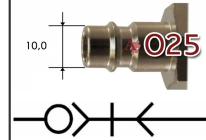

T025**RTC snelkoppeling type 025****Toepassingen**

Perslucht
Gassen
Koud water
Vloeistoffen

**Kenmerken**

Vakbekwaam geproduceerd
Uistekende prijs/kwaliteit verhouding
Veel keuze in aansluitmaten en uitvoeringen
Euro profiel, grote doorlaat

Specificaties

Temperatuur -20° tot 100°C
Werkdruk: tot 35 bar
Koppelingshuis: Messing vernikkeld
Aansluitstuk: Staal vernikkeld
Huls: Staal vernikkeld
Klep: Messing
Afdichtingen: NBR
Insteeknippel: Staal vernikkeld
Optie: Uitvoering in Staal verchromd
Optie: Viton afdichtingen
Optie: NPT aansluitingen
Optie: RVS uitvoering
Optie: Doorgangskoppeling (OS)

Koppeling met binnendraad**artikelnummer**

T025DG13MPN
T025DG17MPN
T025DG21MPN
T025DGM14MPN
T025DGM16MPN
T025DGM18MPN

omschrijving

RTC koppeling 025 G1/4BI
RTC koppeling 025 G3/8BI
RTC koppeling 025 G1/2BI
RTC koppeling 025 M14X1,5BI
RTC koppeling 025 M16X1,5BI
RTC koppeling 025 M18X1,5BI

Koppeling met buitendraad**artikelnummer**

T025RG10MPN
T025RG13MPN
T025RG17MPN
T025RG21MPN
T025EGM14MPN
T025EGM16MPN
T025EGM18MPN

omschrijving

RTC koppeling 025 R1/8BU
RTC koppeling 025 R1/4BU
RTC koppeling 025 R3/8BU
RTC koppeling 025 R1/2BU
RTC koppeling 025 M14X1,5BU
RTC koppeling 025 M16X1,5BU
RTC koppeling 025 M18X1,5BU