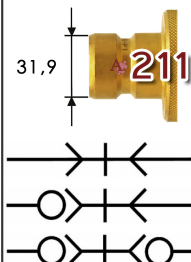

**TLP19****RTC snelkoppeling type 200.19 staal****Toepassingen**

Perslucht  
Gassen  
Thermische olie  
Hydrauliek  
Vloeistoffen

**rtc**  
COUPLING TECHNOLOGY

**Kenmerken**

Vakbekwaam geproduceerd  
Uitstekende prijs/kwaliteit verhouding  
Past op Walther LP 019 profiel  
Customising in eigen werkplaats  
Modulair  
Hoog debiet  
Robuust ontwerp  
Veel aansluitmogelijkheden

**Specificaties**

NW 19 - 300mm<sup>2</sup>  
Temperatuur bereik: -20° tot +100°C  
Werkdruk: 0-50 bar  
Geschikt voor vacuum tot 0,1 bar  
Afdichtingen: NBR  
Koppelingshuis: Staal verzinkt  
Aansluitstuk: Staal verzinkt  
Huls: Staal verzinkt  
Klep: Messing  
Insteeknippel: Staal verzinkt  
Afsluitnippel huis: Staal verzinkt  
Afsluitnippel aansluitstuk: Staal verzinkt  
Afsluitnippel klep: Messing  
Optie: Viton of EPDM afdichtingen  
Optie: Ontkoppelingsbeveiliging (SI)  
Optie: Ventielontluchting  
Optie: RVS 316 (ALP19)  
Optie: Messing (TLP19B)

**koppeling binnendraad**

**artikelnummer**  
TLP190IG12SP  
TLP190IG16SP

**omschrijving**

RTC koppeling 200.19-STAAAL G3/4BI  
RTC koppeling 200.19-STAAAL G1/1BI

**koppeling buitendraad**

**artikelnummer**  
TLP190AG12SP  
TLP190AG16SP  
TLP190AC12SP  
TLP190AC16SP  
TLP190L1826SP  
TLP190L2230SP  
TLP190S2030SP  
TLP190S2536SP

**koppeling slangpilaar**

**artikelnummer**  
TLP190SL19SP  
TLP190SL25SP

**omschrijving**

RTC koppeling 200.19-STAAAL SL19MM  
RTC koppeling 200.19-STAAAL SL25MM

**insteeknippel buitendraad**

**artikelnummer**  
TLP191AG08S  
TLP191AG12S  
TLP191AG16S