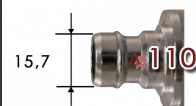

NIS-10SS**NiTO SYSTEM 1/2 RVS****Toepassingen**

Koud water

**Kenmerken**

industriële waterkoppeling
kwaliteit uit Denemarken
RVS 316 / Viton afdichtingen
gebruiksvriendelijk
gemakkelijk aan- en afkoppelen
lekt niet
robuust
5 jaar garantie

Specificaties

vrije doorlaat 10 mm
werkdruk tot 25 bar
temperatuur tot 150° C
koppeling: RVS 316
afdichtingen: Viton
insteeknippel: RVS 316
Optie: Messing verchroomd

doorgangskoppeling binnendraad

artikelnummer
NIS104IG08S6V
NIS104IG12S6V

omschrijving

NiTO SYSTEM 1/2 doorgangskoppeling G1/2BI RVS316
NiTO SYSTEM 1/2 doorgangskoppeling G3/4BI RVS316

doorgangskoppeling buitendraad

artikelnummer
NIS104AG08S6V

omschrijving

NiTO SYSTEM 1/2 doorgangskoppeling G1/2BU RVS316