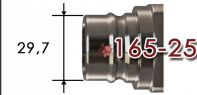

T165#16C**RTC snelkoppeling type 046.25 staal****Toepassingen**

Gassen
Thermische olie
Hydrauliek
Vloeistoffen

**Kenmerken**

conform US MIL C-51234
Past o.a. op SnapTite H, IH en PH profiel
Vakbekwaam geproduceerd
Uitstekende prijs/kwaliteit verhouding
Customising in eigen werkplaats
Modulair
Hoog debiet
Robuust ontwerp
o-ring + PTFE back-up ring

Specificaties

NW 25 mm = 1/1" = #16
Temperatuur bereik: -20° tot +100°C (NBR)
Werkdruk: 138/414 bar met/zonder klep
Standaard afdichting: NBR o-ring + PTFE back-up ring
Koppelingshuis: Staal, verchroomd
Aansluitstuk: Staal, verchroomd
Huls: Staal, verchroomd
Klep: Staal, verchroomd
Insteeknippel: Staal, verchroomd
Afsluitnippel huis: Staal, verchroomd
Afsluitnippel aansluitstuk: Staal, verchroomd
Afsluitnippel klep: Staal, verchroomd
Optie: Ontkoppelingsbeveiliging (ME)
Optie: o-ring in Viton of EPDM
Optie: NBR of Viton U-seal
Optie: uitvoering in Messing, RVS 303, RVS 316