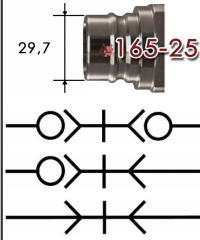

**T165#16S3****RTC snelkoppeling type 046.25 RVS303****Toepassingen**

Gassen  
 Reiniging  
 Koud water  
 Koelwater, matrijs  
 Thermische olie  
 Hydrauliek  
 Vloeistoffen  
 Brandweer

**Kenmerken**

conform US MIL C-51234  
 Past o.a. op SnapTite H, IH en PH profiel  
 Vakbekwaam geproduceerd  
 Uitstekende prijs/kwaliteit verhouding  
 Customising in eigen werkplaats  
 Modulair  
 Hoog debiet  
 Robuust ontwerp  
 o-ring + PTFE back-up ring

**Specificaties**

NW 25 mm = 1/1" = #16  
 Temperatuur bereik: -20° tot +100°C (NBR)  
 Werkdruk: 138/276 bar met/zonder klep  
 Standaard afdichting: NBR o-ring + PTFE back-up ring  
 Koppelingshuis: RVS303  
 Aansluitstuk: RVS303  
 Huls: RVS303  
 Klep: RVS303  
 Insteeknippel: RVS303  
 Afsluithuis: RVS303  
 Afsluithuis aansluitstuk: RVS303  
 Afsluithuis klep: RVS303  
 Optie: Ontkoppelingsbeveiliging (ME)  
 Optie: o-ring in Viton of EPDM  
 Optie: NBR of Viton U-seal  
 Optie: uitvoering in Messing, RVS 303, RVS 316

**afsluitkoppeling****artikelnummer**

T165016IG16R3P  
 T165016IN16R3P  
 T165016AG16R3P  
 T165016AN16R3P

**omschrijving**

RTC koppeling 046.25 RVS303 G1/1BI  
 RTC koppeling 046.25 RVS303 NPT1/1BI  
 RTC koppeling 046.25 RVS303 R1/1BU  
 RTC koppeling 046.25 RVS303 NPT1/1BU