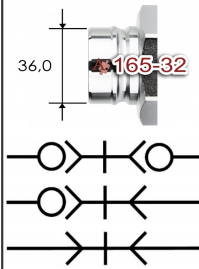

T165#20C

RTC snelkoppeling type 046.32 staal

Toepassingen

Gassen
Thermische olie
Hydrauliek
Vloeistoffen

rtc
COUPLING TECHNOLOGY

Kenmerken

conform US MIL C-51234
Past o.a. op SnapTite H, IH en PH profiel
Vakbekwaam geproduceerd
Uitstekende prijs/kwaliteit verhouding
Customising in eigen werkplaats
Modulair
Hoog debiet
Robuust ontwerp
o-ring + PTFE back-up ring

Specificaties

NW 32 mm = 5/4" = #20
Temperatuur bereik: -20° tot +100°C (NBR)
Werkdruk: 121/345 bar met/zonder klep
Standaard afdichting: NBR o-ring + PTFE back-up ring
Koppelingshuis: Staal, verchroomd
Aansluitstuk: Staal, verchroomd
Huls: Staal, verchroomd
Klep: Staal, verchroomd
Insteeknippel: Staal, verchroomd
Afsluitnippel huis: Staal, verchroomd
Afsluitnippel aansluitstuk: Staal, verchroomd
Afsluitnippel klep: Staal, verchroomd
Optie: Ontkoppelingsbeveiliging (ME)
Optie: o-ring in Viton of EPDM
Optie: NBR of Viton U-seal
Optie: uitvoering in Messing, RVS 303, RVS 316

afsluitkoppeling

artikelnummer
T165020IG20SP
T165020IN20SP
T165020AG20SP
T165020AN20SP

omschrijving

RTC koppeling 046.32 staal G5/4BI
RTC koppeling 046.32 staal NPT5/4BI
RTC koppeling 046.32 staal R5/4BU
RTC koppeling 046.32 staal NPT5/4BU

omschrijving

RTC insteeknippel 046.32 staal G5/4BI
RTC insteeknippel 046.32 staal NPT5/4BI
RTC insteeknippel 046.32 staal R5/4BU
RTC insteeknippel 046.32 staal NPT5/4BU

toebehoren en opties

artikelnummer
T165X20MES