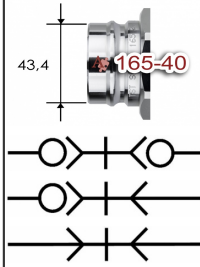

T165#24B**RTC snelkoppeling type 046.38 messing****Toepassingen**

Gassen
Koud water
Koelwater, matrijs
Thermische olie
Hydrauliek
Vloeistoffen

rtc
COUPLING TECHNOLOGY

**Kenmerken**

conform US MIL C-51234
Past o.a. op SnapTite H, IH en PH profiel
Vakbekwaam geproduceerd
Uitstekende prijs/kwaliteit verhouding
Customising in eigen werkplaats
Modulair
Hoog debiet
Robuust ontwerp
U-seal, actieve afdichting in NBR

Specificaties

NW 40 mm = 3/2" = #24
Temperatuur bereik: -20° tot +100°C (NBR)
Werkdruk: 24/69 bar met/zonder klep
Standaard afdichting: U-seal NBR
Koppelingshuis: Messing
Aansluitstuk: Messing
Huls: Messing
Klep: Messing
Insteeknippel: Messing
Afsluitnippel huis: Messing
Afsluitnippel aansluitstuk: Messing
Afsluitnippel klep: Messing
Optie: Ontkoppelingsbeveiliging (ME)
Optie: Viton U-seal
Optie: o-ring + PTFE back-up ring
Optie: uitvoering in Staal, RVS 303, RVS 316

omschrijving

RTC afsluitnippel 046.38 messing G3/2BI
RTC afsluitnippel 046.38 messing NPT3/2BI
RTC afsluitnippel 046.38 messing R3/2BU
RTC afsluitnippel 046.38 messing NPT3/2BU

doorgangsnippel

artikelnummer
T165124IG24M
T165124IN24M
T165124AG24M
T165124AN24M

omschrijving

RTC insteeknippel 046.38 messing G3/2BI
RTC insteeknippel 046.38 messing NPT3/2BI
RTC insteeknippel 046.38 messing R3/2BU
RTC insteeknippel 046.38 messing NPT3/2BU

toebehoren en opties

artikelnummer
T165X24MEM