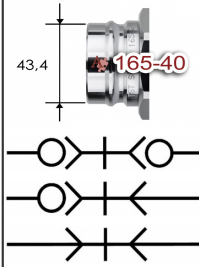

T165#24S3**RTC snelkoppeling type 046.38 RVS303****Toepassingen**

Gassen
 Reiniging
 Koud water
 Koelwater, matrijs
 Thermische olie
 Hydrauliek
 Vloeistoffen

**Kenmerken**

conform US MIL C-51234
 Past o.a. op SnapTite H, IH en PH profiel
 Vakbekwaam geproduceerd
 Uitstekende prijs/kwaliteit verhouding
 Customising in eigen werkplaats
 Modulair
 Hoog debiet
 Robuust ontwerp
 o-ring + PTFE back-up ring

Specificaties

NW 40 mm = 3/2" = #24
 Temperatuur bereik: -20° tot +100°C (NBR)
 Werkdruk: 103/207 bar met/zonder klep
 Standaard afdichting: NBR o-ring + PTFE back-up ring
 Koppelingshuis: RVS303
 Aansluitstuk: RVS303
 Huls: RVS303
 Klep: RVS303
 Insteeknippel: RVS303
 Afsluithuis: RVS303
 Afsluithuis aansluitstuk: RVS303
 Afsluithuis klep: RVS303
 Optie: Ontkoppelingsbeveiliging (ME)
 Optie: o-ring in Viton of EPDM
 Optie: NBR of Viton U-seal
 Optie: uitvoering in Messing, Staal, RVS 316

afsluitkoppeling**artikelnummer**

T165024IG24R3P
 T165024IN24R3P
 T165024AG24R3P
 T165024AN24R3P

omschrijving

RTC koppeling 046.38 RVS303 G3/2BI
 RTC koppeling 046.38 RVS303 NPT3/2BI
 RTC koppeling 046.38 RVS303 R3/2BU
 RTC koppeling 046.38 RVS303 NPT3/2BU

omschrijving

RTC afsluithuis 046.38 RVS303 G3/2BI
 RTC afsluithuis 046.38 RVS303 NPT3/2BI
 RTC afsluithuis 046.38 RVS303 R3/2BU
 RTC afsluithuis 046.38 RVS303 NPT3/2BU

doorgangsnippel**artikelnummer**

T165124IG24R3
 T165124IN24R3
 T165124AG24R3
 T165124AN24R3