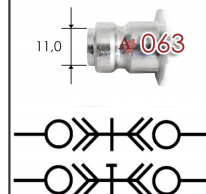

**C116****CEJN HD hydrauliek koppeling serie 116****Toepassingen**

Hydrauliek  
Brandweer

**Kenmerken**

Compact ontwerp  
Lekvrij aan- en afkoppelen  
Wordt inclusief kunststof stofkappen geleverd  
Rode waarschuwingsring zichtbaar bij niet correct aangekoppeld  
Haakse uitvoering beschikbaar  
Haakse koppeling 116 1250 swivelt ook onder werkdruk  
Kennissen nemen van [safety guidelines] verplicht bij aanschaf  
CEJN is de uitvinder en heeft 40 jaar ervaring met deze HD koppelingen  
Economisch in aanschaf en gebruik  
Robuust ontwerp, lange levensduur  
CEJN assembleert bijbehorende gecertificeerde HD slangassemblages  
Bijpassend pakket HD manifolds en HD fittingen  
Bijpassend pakket HD manometers  
Aanvullend pakket met Flat Face koppelingen  
Flat Face uitvoering tbv makkelijke reiniging, gehele 116 serie lekvrij

**Specificaties**

Temperatuur bereik: -30° tot +100°C  
Werkdruk: 1500 bar  
Werkdruk afsluitnippels in ontkoppelde toestand: Info op artikelnivo  
Barstdruk groter dan 3000 bar  
Flow: 6,0 l/min  
Koppeling: Staal, gehard en verzinkt, huls gezwart  
Afsluitnippel: Staal, gehard, verzinkt en gezwart  
Afdichting: NBR (Viton op aanvraag)  
T1: BS 1/8, artikel 19 950 0061 (tot 1000 bar)  
T2: BS 1/4, artikel 19 950 0062 (tot 1000 bar)  
T3: BS 3/8, artikel 19 950 0063 (tot 1000 bar)  
T4: BS 1/4, artikel 19 950 0083 (tot 1500 bar)  
CMS: CEJN Metal Seal, 120° conus (tot 2500 bar)  
W: Koperring artikel 09 950 4600 (tot 1500 bar)  
Opm. MOB: Manuele ontkoppelingsbeveiliging  
Opm. RVS/CN: materiaal RVS + Staal chemisch vernikkeld  
Aandraaimoment: Download de CEJN HD Hydrauliek catalogus

**koppeling binnendraad****artikelnummer**

CE101161201  
CE101161202  
CE101161230  
CE101161250  
CE101161402

**omschrijving**

CEJN serie 116 koppeling G 1/8 BI  
CEJN serie 116 koppeling G 1/4 BI  
CEJN serie 116 koppeling G 1/4 BI HAAKS  
CEJN serie 116 koppeling G 1/4 BI HAAKS SWIVEL  
CEJN serie 116 koppeling NPT 1/4 BI