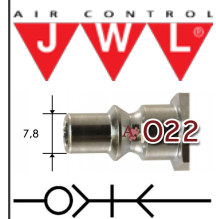

432 orion

JWL snelkoppeling 432 staal

Toepassingen

Perslucht
Gassen
Vloeistoffen

Kenmerken

Optimale luchtstroom
Sterk door stalen onderdelen
Uitstekende prijs/kwaliteit verhouding
Diverse aansluitmaten en uitvoeringen
Orion profiel
LET OP: Geen veiligheidskoppeling

Specificaties

Temperatuur: -20° tot 60°C
Werkdruk: tot 35 bar
Koppelingshuis: Staal verzinkt
Aansluitstuk: Staal verzinkt
Stootrand: Acetal kunststof
Kogels: Gehard staal
Huls: Gehard staal
Klep: POM kunststof
Veren: RVS verenstaal
Afdichtingen: NBR
Insteeknippel: Staal vernikkeld

Koppeling met binnendraad

artikelnummer

JW43202000
JW43204000
JW43205000
JW43232000
JW43234000
JW43235000

omschrijving

JWL afsl.kopp. 022 G1/4BI St-Vz
JWL afsl.kopp. 022 G3/8BI St-Vz
JWL afsl.kopp. 022 G1/2BI St-Vz
JWL afsl.kopp. 022 NPT1/4BI St-Vz
JWL afsl.kopp. 022 NPT3/8BI St-Vz
JWL afsl.kopp. 022 NPT1/2BI St-Vz