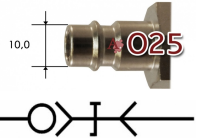

C320S

CEJN veiligheidskoppeling type 320 eSafe

Toepassingen

Perslucht
Gassen

Kenmerken

Zeer hoog debiet: Meer lucht en kracht op het gereedschap
Zeer compacte constructie
Veilig afkoppelen conform EN983 en ARBO in één handeling
De gebruiker kan werken zoals hij gewend was: De koppeling is altijd veilig!
Ergonomisch ontwerp: Gemakkelijk onder druk aan te koppelen
Steeknippels blijvend braamvrij door gebruik van gehard materiaal
Geen lekkage door 3 voudige afdichting
Economisch in aanschaf en gebruik
Robuust ontwerp, lange levensduur
Approval door het DCTI (Deutsches Cleantech Institut): Duurzaam product

Specificaties

Temperatuur bereik: -20° tot +100°C
Werkdruk: 0-16 bar
Barstdruk groter dan 140 bar
Aankoppelkracht bij 6 bar: 86N
Geschikt voor vacuum tot 0,1 bar
Koppelingshuis: Staal
Koppelingshuls: Staal
Aansluitstuk: Staal
Buitendraad voorzien van draadafdichting
Gewicht met 8 mm slangpilaar: 86 gram
Insteeknippels: Gehard staal
Optie: Streamline wartelaansluiting t.b.v. PU slang 6.5x10, 8x12 en 11x16
Optie: Softline kunststof beschermhoes t.b.v. krasgevoelige toepassingen
Optie: NPT draad

koppeling binnendraad

artikelnummer

CE103202202
CE103202204
CE103202205

omschrijving

CEJN veiligheidskoppeling 320 eSafe G1/4BI
CEJN veiligheidskoppeling 320 eSafe G3/8BI
CEJN veiligheidskoppeling 320 eSafe G1/2BI

insteeknippel slangpilaar

artikelnummer

CE103205001
CE103205002
CE103205003
CE103205004
CE103205005

omschrijving

CEJN insteeknippel 320 serie SL05MM
CEJN insteeknippel 320 serie SL06MM
CEJN insteeknippel 320 serie SL08MM
CEJN insteeknippel 320 serie SL10MM
CEJN insteeknippel 320 serie SL13MM