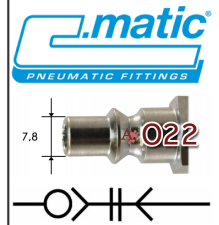

CMGU45**CMATIC veiligheidskoppeling GU45****Toepassingen**

Perslucht
Gassen

**Kenmerken**

Ergonomische drukknop bediening
Past op het populaire ORION profiel
Compacte constructie
Veilig afkoppelen conform EN983 en ARBO
De 1e keer op de knop drukken ontluicht de koppeling
De 2e keer op de knop drukken geeft de insteeknippel vrij
Nachtstand: Geen lekkage terwijl de slang in de koppeling blijft zitten
Draaibare achteraansluiting: Drukknop gemakkelijk te positioneren
Gemakkelijk onder druk aan te koppelen
Geen lekkage door 3 voudige afdichting
Economisch in aanschaf en gebruik
Robuust ontwerp, lange levensduur

Specificaties

Temperatuur bereik: -20° tot +70°C
Werkdruk: 0-16 bar
Geschikt voor vacuum tot 0,1 bar
Koppelingshuis: Aluminium
Voorzijde: Staal, gehard en verzinkt
Drukknop: Staal, gehard en verzinkt
Aansluitstuk: Messing vernikkeld
Buitendraad voorzien van NBR o-ring afdichting
Gewicht met 8 mm slangpilaar: 110 gram
Insteeknippels: Staal

omschrijving

CMATIC veiligheidskoppeling GU45 SL08MM
CMATIC veiligheidskoppeling GU45 SL10MM
CMATIC veiligheidskoppeling GU45 SL13MM

insteeknippel buitendraad**artikelnummer**

T022RU10SXN
T022RU13SXN
T022RU17SXN
T022RU21SXN

omschrijving

RTC insteeknippel 022 R1/8BU
RTC insteeknippel 022 R1/4BU
RTC insteeknippel 022 R3/8BU
RTC insteeknippel 022 R1/2BU

insteeknippel binnendraad**artikelnummer**

T022DU10SXN
T022DU13SXN
T022DU17SXN
T022DU21SXN