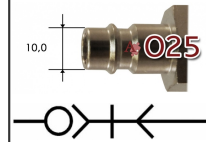

T026**RTC snelkoppeling type 026****Toepassingen**

Perslucht
Gassen
Koud water
Vloeistoffen

rtc
COUPLING TECHNOLOGY

**Kenmerken**

Vakbekwaam geproduceerd
Uistekende prijs/kwaliteit verhouding
Veel keuze in aansluitmaten en uitvoeringen
Euro profiel, grote doorlaat

Specificaties

Temperatuur: -20° tot 100°C
Werkdruk: tot 35 bar
Koppelingshuis: Messing
Aansluitstuk: Messing
Huls: Messing
Klep: Messing
Afdichtingen: NBR
Insteeknippel: Messing
Optie: Messing vernikkeld
Optie: Viton afdichtingen
Optie: NPT aansluitingen
Optie: RVS uitvoering
Optie: Doorgangskoppeling (OS)

Koppeling met binnendraad**artikelnummer**

T026DG10MPX
T026DG13MPX
T026DG17MPX
T026DG21MPX
T026DGM14MPX
T026DGM16MPX
T026DGM18MPX

omschrijving

RTC koppeling 026 G1/8BI
RTC koppeling 026 G1/4BI
RTC koppeling 026 G3/8BI
RTC koppeling 026 G1/2BI
RTC koppeling 026 M14X1,5BI
RTC koppeling 026 M16X1,5BI
RTC koppeling 026 M18X1,5BI

Koppeling met slangpilaar**artikelnummer**

T026HG06MPX
T026HG08MPX
T026HG09MPX
T026HG10MPX
T026HG13MPX
T026PG06MPX
T026PG08MPX
T026PG09MPX
T026MG06MPX
T026MG08MPX
T026MG10MPX

omschrijving

RTC koppeling 026 SL06MM
RTC koppeling 026 SL08MM
RTC koppeling 026 SL09MM
RTC koppeling 026 SL10MM
RTC koppeling 026 SL13MM
RTC koppeling 026 T8X6MM
RTC koppeling 026 T10X8MM
RTC koppeling 026 T12X9MM
RTC schotkoppeling 026 SL06MM
RTC schotkoppeling 026 SL08MM
RTC schotkoppeling 026 SL10MM