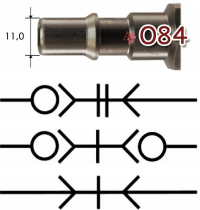

SV2-08NS

v.h.'Oetiker' SV veiligheidskoppeling DN08 kunststof huls

Toepassingen

Perslucht
Gasen
Koud water
Vloeistoffen

rtc
COUPLING TECHNOLOGY

Kenmerken

Veilig afkoppelen conform EN983 en ARBO
Conform ISO 6150-C
Kunststof huls, krast niet
Ergonomisch ontwerp: Gemakkelijk onder druk aan te koppelen
Ergonomisch ontwerp: Huls draaien i.p.v. schuiven
Steeknippels blijvend braamvrij door gebruik van gehard materiaal
Geen lekkage door 3 voudige afdichting
Robuust ontwerp, lange levensduur
Economisch in aanschaf en gebruik
Ook geschikt voor vloeistoffen
Afsluitnippels beschikbaar

Specificaties

Temperatuur bereik: -20° tot +100°C met NBR dichtingen
Met viton afdichtingen tot 120°C (optie)
Werkdruk: 0-25 bar
Aan- en afkoppelen tot 15 bar
Geschikt voor vacuum tot 0,1 bar
Koppelingshuis: Staal
Huls: Polyamide
Aansluitstuk schroefdraad: Staal
Aansluitstuk slangpilaar: Aluminium
Insteeknippels: Gehard staal
Optie: Metalen huls, zie SV2-08
Optie: RVS 316, zie SV2-08SS
Optie: zelfsluitende insteeknippel
Optie: koppeling zonder klep
Optie: NPT draad
Optie: Viton of EPDM afdichtingen

koppeling binnendraad

artikelnummer

OE20300295
OE20300296
OE20300297

omschrijving

RTC-v.h. 'Oetiker' veiligheidskoppeling SV2 DN08 NS G1/4BI
RTC-v.h. 'Oetiker' veiligheidskoppeling SV2 DN08 NS G3/8BI
RTC-v.h. 'Oetiker' veiligheidskoppeling SV2 DN08 NS G1/2BI

koppeling buitendraad

artikelnummer

OE20300299
OE20300300

omschrijving

RTC-v.h. 'Oetiker' veiligheidskoppeling SV2 DN08 NS G3/8BU
RTC-v.h. 'Oetiker' veiligheidskoppeling SV2 DN08 NS G1/2BU

koppeling slangpilaar