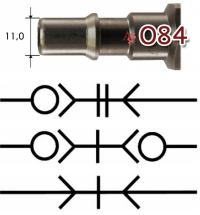

SV2-08NS

v.h.'Oetiker' SV veiligheidskoppeling DN08 kunststof huls

Toepassingen

Perslucht
Gassen
Koud water
Vloeistoffen

**Kenmerken**

Veilig afkoppelen conform EN983 en ARBO
Conform ISO 6150-C
Kunststof huls, krast niet
Ergonomisch ontwerp: Gemakkelijk onder druk aan te koppelen
Ergonomisch ontwerp: Huls draaien i.p.v. schuiven
Steeknippels blijvend braamvrij door gebruik van gehard materiaal
Geen lekkage door 3 voudige afdichting
Robuust ontwerp, lange levensduur
Economisch in aanschaf en gebruik
Ook geschikt voor vloeistoffen
Afsluitnippels beschikbaar

Specificaties

Temperatuur bereik: -20° tot +100°C met NBR dichtingen
Met viton afdichtingen tot 120°C (optie)
Werkdruk: 0-25 bar
Aan- en afkoppelen tot 15 bar
Geschikt voor vacuum tot 0,1 bar
Koppelingshuis: Staal
Huls: Polyamide
Aansluitstuk schroefdraad: Staal
Aansluitstuk slangpilaar: Aluminium
Insteeknippels: Gehard staal
Optie: Metalen huls, zie SV2-08
Optie: RVS 316, zie SV2-08SS
Optie: zelfsluitende insteeknippel
Optie: koppeling zonder klep
Optie: NPT draad
Optie: Viton of EPDM afdichtingen

koppeling binnendraad**artikelnummer**

OE20300295
OE20300296
OE20300297

omschrijving

RTC-v.h. 'Oetiker' veiligheidskoppeling SV2 DN08 NS G1/4BI
RTC-v.h. 'Oetiker' veiligheidskoppeling SV2 DN08 NS G3/8BI
RTC-v.h. 'Oetiker' veiligheidskoppeling SV2 DN08 NS G1/2BI

koppeling buitendraad**artikelnummer**

OE20300299
OE20300300

omschrijving

RTC-v.h. 'Oetiker' veiligheidskoppeling SV2 DN08 NS G3/8BU
RTC-v.h. 'Oetiker' veiligheidskoppeling SV2 DN08 NS G1/2BU

koppeling slangpilaar**artikelnummer**