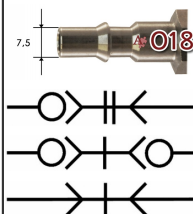

**SV2-06**

v.h.'Oetiker' SV veiligheidskoppeling DN06 metalen huls

**Toepassingen**

Perslucht  
Gassen  
Koud water  
Vloeistoffen

**rtc**  
COUPLING TECHNOLOGY

**Kenmerken**

Veilig afkoppelen conform EN983 en ARBO  
Conform ISO 6150-C  
Metalen huls, compact ontwerp  
Ergonomisch ontwerp: Gemakkelijk onder druk aan te koppelen  
Ergonomisch ontwerp: Huls draaien i.p.v. schuiven  
Steeknippels blijvend braamvrij door gebruik van gehard materiaal  
Geen lekkage door 3 voudige afdichting  
Robuust ontwerp, lange levensduur  
Economisch in aanschaf en gebruik  
Geschikt voor perslucht  
Geschikt voor gassen  
Geschikt voor vloeistoffen met lage viscositeit  
Afsluitnippels beschikbaar

**Specificaties**

Temperatuur bereik: -20° tot +100°C met NBR dichtingen  
Met viton afdichtingen tot 120°C (optie)  
Werkdruk: 0-25 bar  
Aan- en afkoppelen tot 15 bar  
Geschikt voor vacuüm tot 0,1 bar  
Koppelingshuis: Staal  
Huls: Staal  
Aansluitstuk schroefdraad: Staal  
Aansluitstuk slangpilaar: Aluminium  
Gewicht met 8 mm slangpilaar: 95 gram  
Insteeknippels: Gehard staal  
Optie: RVS 316, zie SV2-06SS  
Optie: zelfsluitende insteeknippel  
Optie: koppeling zonder klep  
Optie: NPT draad  
Optie: Viton of EPDM afdichtingen  
Optie: Polyamide huls, zie SV2-06NS

**koppeling binnendraad****artikelnummer**

OE20300191  
OE20300192  
OE20300193  
OE20300194

**omschrijving**

RTC-v.h. 'Oetiker' veiligheidskoppeling SV2 DN06 G1/8BI  
RTC-v.h. 'Oetiker' veiligheidskoppeling SV2 DN06 G1/4BI  
RTC-v.h. 'Oetiker' veiligheidskoppeling SV2 DN06 G3/8BI  
RTC-v.h. 'Oetiker' veiligheidskoppeling SV2 DN06 G1/2BI

**koppeling slangpilaar****artikelnummer**

OE20300201  
OE20300198  
OE20300199  
OE20300200

**omschrijving**

RTC-v.h. 'Oetiker' veiligheidskoppeling SV2 DN06 SL06MM  
RTC-v.h. 'Oetiker' veiligheidskoppeling SV2 DN06 SL08MM  
RTC-v.h. 'Oetiker' veiligheidskoppeling SV2 DN06 SL10MM  
RTC-v.h. 'Oetiker' veiligheidskoppeling SV2 DN06 SL13MM